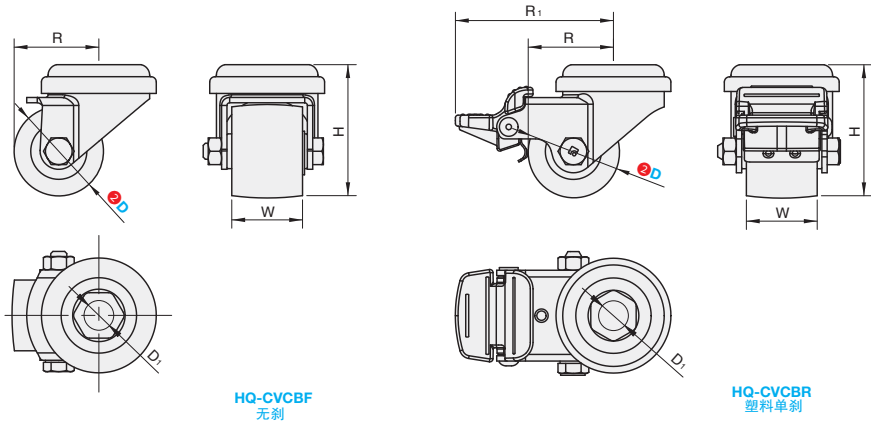

# 紧凑型脚轮

### ■孔顶活动型 - 中重载型

①代号	支架				轮部			
	类型	材质	表面处理	刹车形式	③代号	材质	颜色	轴承
HQ-CVCBF	孔顶活动型	Q235	镀锌	-	AG	钢芯浇铸聚氨酯	浅棕色	双滚珠轴承
HQ-CVCBR				塑料单刹	DB	浇铸尼龙	米色	

#### 订购规格示例

①代号	-	② D	-	③ 轮部代号
HQ-CVCBF	-	D35	-	DB

型号		③ 轮部代号	H	W	R	R	R1	D1	容许载荷 (Kg)	参考重量 (Kg)	
①代号	② D				P-CVCBF	P-CVCBR	P-CVCBF			P-CVCBR	
无刹 HQ-CVCBF 塑料单刹 HQ-CVCBR	35	AG DB	50	27	32.5	32.5	63	11	100	0.208	0.234
	50		70	33	54	54	80	13	150	0.524	0.573
无刹 HQ-CVCBF	65		88	40	73.5	-	-	250(350)	1.0(1.1)	-	