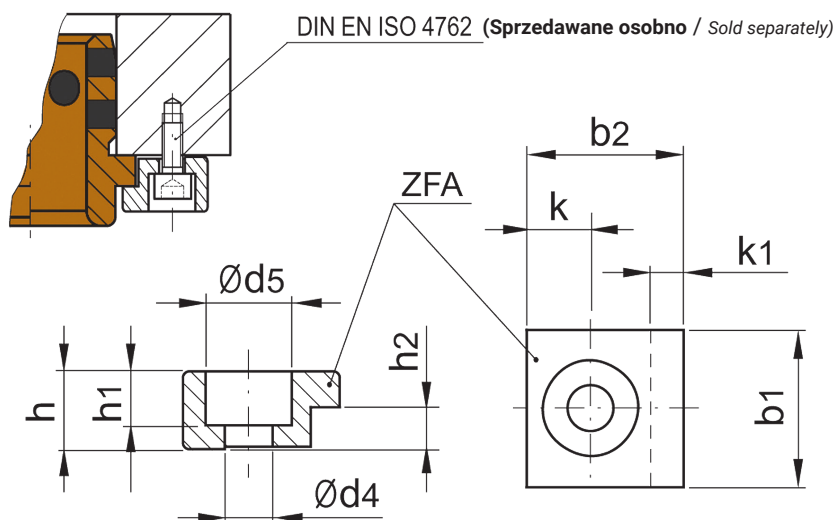

**Zaczep mocujący**

Retaining clamp

**ZFA**

Przykładowe zamówienie: ZFA10  
Example order: SM-06016

Zaczep Clamps									Śruba Screw
d4	d5	b1	b2	k	k1	h	h1	h2	
ZFA-10									SM-06016 (M6 x 16)
7	11	20	20	7,5	5	10	7	6,3	
ZFA-16									SM-10020 (M10 x 20)
11,5	17,5	32	32	11	10	16	11,5	10	