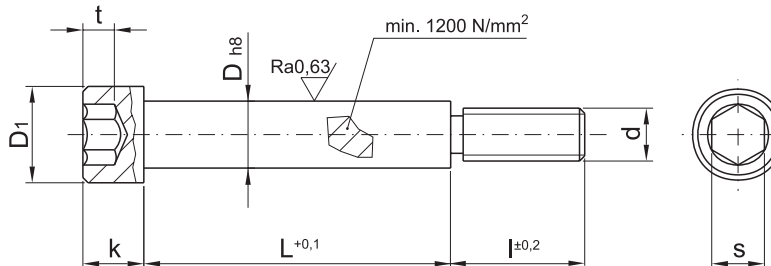

**Śruba pasowana**  
Stripper bolt

**PSM**

**Klasa** 12.9  
**Class**

d	D	D1	l	k	s	t
M5	6	10	9,5	4,5	3	2
M6	8	13	11	5,5	4	3
M8	10	16	13	7	5	4
M10	12	18	16	9	6	5
M12	16	24	18	11	8	6
M16	20	30	22	14	10	8
M20	24	36	27	16	12	10