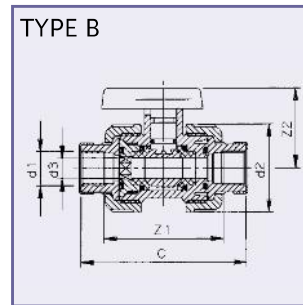

Laboratory ball valve

Laboratorium kogelkraan
 Laboratorium Kugelhahn
 Vanne a boisseau laboratoire
 Valvula a sfera laboratorio
 Válvula de bola laborarorio

Art.code	d1	d2	d3	Z1	Z2	C	DN	PN	Quantity
6.01.012	12	39	8	46	35	70	8	16	50
6.01.016	16	43	10	52	39	80	10	16	50

Laboratory ball valve

Laboratorium kogelkraan
 Laboratorium Kugelhahn
 Vanne a boisseau laboratoire
 Valvula a sfera laboratorio
 Válvula de bola laborarorio

Art.code	d1	d2	d3	Z1	Z2	C	DN	Type	PN	Quantity
6.02.012	1/4" (F)	39	8	46	35	70	8	A	16	50
6.02.016	3/8" (F)	43	10	56	39	80	10	B	16	50