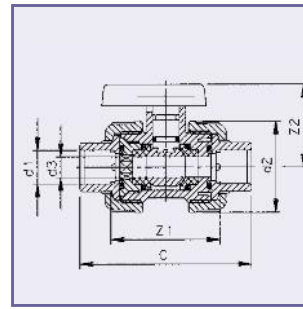

Laboratory ball valve

Laboratorium kogelkraan
 Laboratorium Kugelhahn
 Vanne a boisseau laboratoire
 Valvula a sfera laboratorio
 Válvula de bola laborarorio

Art.code	d1	d2	d3	Z1	Z2	C	DN	PN	Quantity
6.01.012	12	39	8	46	35	70	8	16	50
6.01.016	16	43	10	52	39	80	10	16	50

Laboratory ball valve

Laboratorium kogelkraan
 Laboratorium Kugelhahn
 Vanne a boisseau laboratoire
 Valvula a sfera laboratorio
 Válvula de bola laborarorio

Art.code	d1	d2	d3	Z1	Z2	C	DN	Type	PN	Quantity
6.02.012	1/4" (F)	39	8	46	35	70	8	A	16	50
6.02.016	3/8" (F)	43	10	56	39	80	10	B	16	50