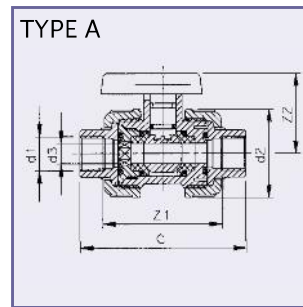

Laboratory ball valve

Laboratorium kogelkraan
 Laboratorium Kugelhahn
 Vanne a boisseau laboratoire
 Valvula a sfera laboratorio
 Válvula de bola laborarorio

Art.code	d1	d2	d3	Z1	Z2	C	DN	PN	Quantity
6.01.012	12	39	8	46	35	70	8	16	50
6.01.016	16	43	10	52	39	80	10	16	50

Laboratory ball valve

Laboratorium kogelkraan
 Laboratorium Kugelhahn
 Vanne a boisseau laboratoire
 Valvula a sfera laboratorio
 Válvula de bola laborarorio

Art.code	d1	d2	d3	Z1	Z2	C	DN	Type	PN	Quantity
6.02.012	1/4" (F)	39	8	46	35	70	8	A	16	50
6.02.016	3/8" (F)	43	10	56	39	80	10	B	16	50