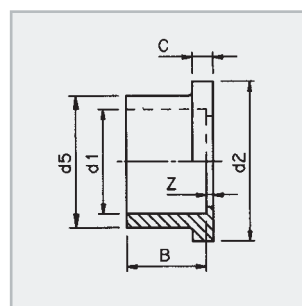

Union

Koppeling
Verschraubung
Raccord union
Bocchettone
Enlace de unión

Art.code	d	Z	B	C	D	S	PN	Quantity
7020102001	20	14	16	16	1"	30	16	1
7020102501	25	14	19	19	1 1/4"	36	16	1
7020103201	32	14	22	22	1 1/2"	44	16	1
7020104001	40	16	26	26	2"	54	16	1
7020105001	50	18	31	31	2 1/4"	64	16	1
7020106301	63	22	38	38	2 3/4"	80	16	1

Adaptor union

Overgangskoppeling
Übergangsverschraubung
Raccord union
Bocchettone
Enlace de union

Art.code	d1	d2	Z	B	C	D	S	PN	Quantity
7020602001	20	1/2" (F)	25	16	16	1"	30	16	1
7020602501	25	3/4" (F)	25	19	17	1 1/4"	36	16	1
7020603201	32	1" (F)	25	22	21	1 1/2"	44	16	1
7020604001	40	1 1/4" (F)	26	26	23	2"	54	16	1
7020605001	50	1 1/2" (F)	31	31	23	2 1/4"	64	16	1
7020606301	63	2" (F)	31	38	27	2 3/4"	80	16	1

Flange adaptor

Kraagbus
Bundbuchse
Collet
Collare
Portabrida

Art.code	d1	DN	d2	d5	Z	B	C	PN	Quantity
7019607501	75	65	106	91	2,5	44	10	16	1
7019609001	90	80	125	108	4,5	51	11	16	1
7019611001	110	100	150	131	7	61	12	16	1