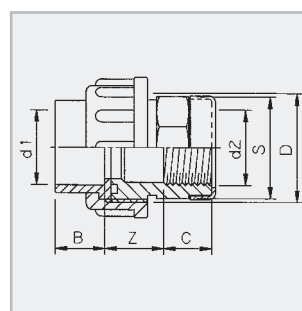

Union

Koppeling
Verschraubung
Raccord union
Bocchettone
Enlace de unión

Art.code	d	Z	B	C	D	S	PN	Quantity
7020102001	20	14	16	16	1"	30	16	1
7020102501	25	14	19	19	1 1/4"	36	16	1
7020103201	32	14	22	22	1 1/2"	44	16	1
7020104001	40	16	26	26	2"	54	16	1
7020105001	50	18	31	31	2 1/4"	64	16	1
7020106301	63	22	38	38	2 3/4"	80	16	1

Adaptor union

Overgangskoppeling
Übergangsverschraubung
Raccord union
Bocchettone
Enlace de union

Art.code	d1	d2	Z	B	C	D	S	PN	Quantity
7020602001	20	1/2" (F)	25	16	16	1"	30	16	1
7020602501	25	3/4" (F)	25	19	17	1 1/4"	36	16	1
7020603201	32	1" (F)	25	22	21	1 1/2"	44	16	1
7020604001	40	1 1/4" (F)	26	26	23	2"	54	16	1
7020605001	50	1 1/2" (F)	31	31	23	2 1/4"	64	16	1
7020606301	63	2" (F)	31	38	27	2 3/4"	80	16	1

Flange adaptor

Kraagbus
Bundbuchse
Collet
Collare
Portabrida

Art.code	d1	DN	d2	d5	Z	B	C	PN	Quantity
7019607501	75	65	106	91	2,5	44	10	16	1
7019609001	90	80	125	108	4,5	51	11	16	1
7019611001	110	100	150	131	7	61	12	16	1