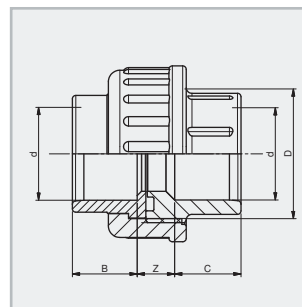

Union

Koppeling
Verschraubung
Raccord union
Bocchettone
Enlace de unión

Art.code	d	Z	B	C	D	S	PN	Quantity
7020102001	20	14	16	16	1"	30	16	1
7020102501	25	14	19	19	1 1/4"	36	16	1
7020103201	32	14	22	22	1 1/2"	44	16	1
7020104001	40	16	26	26	2"	54	16	1
7020105001	50	18	31	31	2 1/4"	64	16	1
7020106301	63	22	38	38	2 3/4"	80	16	1

Adaptor union

Overgangskoppeling
Übergangsverschraubung
Raccord union
Bocchettone
Enlace de union

Art.code	d1	d2	Z	B	C	D	S	PN	Quantity
7020602001	20	1/2" (F)	25	16	16	1"	30	16	1
7020602501	25	3/4" (F)	25	19	17	1 1/4"	36	16	1
7020603201	32	1" (F)	25	22	21	1 1/2"	44	16	1
7020604001	40	1 1/4" (F)	26	26	23	2"	54	16	1
7020605001	50	1 1/2" (F)	31	31	23	2 1/4"	64	16	1
7020606301	63	2" (F)	31	38	27	2 3/4"	80	16	1

Flange adaptor

Kraagbus
Bundbuchse
Collet
Collare
Portabrida

Art.code	d1	DN	d2	d5	Z	B	C	PN	Quantity
7019607501	75	65	106	91	2,5	44	10	16	1
7019609001	90	80	125	108	4,5	51	11	16	1
7019611001	110	100	150	131	7	61	12	16	1