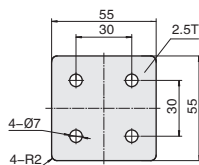

## 连接板

■连接板

库存

材质	表面处理
碳钢	镀锌

● 连接板适用于型材与型材之间的连接固定，T 型，十字型，L 型连接装配效率高，连接强度高。

CDE-AB-30-2

CDE-AA-30-4

CDE-AA-30-4-L

CDE-AB-30-4-T

CDE-AB-30-6-X

CDE-AB-30-8

CDE-AA-30-8-L

CDE-AB-30-8-T

CDE-AB-30-12-X

代号	规格	紧固组件
CDE-AB-30-2	单个供货	-
CDE-AB-30-2-ST	成套供货	C20x2
CDE-AA-30-4	单个供货	-
CDE-AA-30-4-ST	成套供货	C20x4
CDE-AA-30-4-L	单个供货	-
CDE-AA-30-4-L-ST	成套供货	C20x4
CDE-AB-30-4-T	单个供货	-
CDE-AB-30-4-T-ST	成套供货	C20x4
CDE-AB-30-6-X	单个供货	-
CDE-AB-30-6-X-ST	成套供货	C20x6

代号	规格	紧固组件
CDE-AB-30-8	单个供货	-
CDE-AB-30-8-ST	成套供货	C20x8
CDE-AA-30-8-L	单个供货	-
CDE-AA-30-8-L-ST	成套供货	C20x8
CDE-AB-30-8-T	单个供货	-
CDE-AB-30-8-T-ST	成套供货	C20x8
CDE-AB-30-12-X	单个供货	-
CDE-AB-30-12-X-ST	成套供货	C20x12