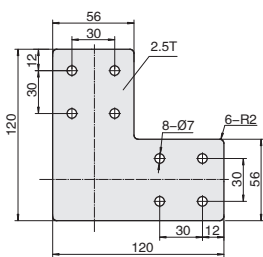

## 连接板

■连接板

库存

材质	表面处理
碳钢	镀锌

● 连接板适用于型材与型材之间的连接固定，T 型，十字型，L 型连接装配效率高，连接强度高。

CDE-AB-30-2

CDE-AA-30-4

CDE-AA-30-4-L

CDE-AB-30-4-T

CDE-AB-30-6-X

CDE-AB-30-8

CDE-AA-30-8-L

CDE-AB-30-8-T

CDE-AB-30-12-X

代号	规格	紧固组件
CDE-AB-30-2	单个供货	-
CDE-AB-30-2-ST	成套供货	C20x2
CDE-AA-30-4	单个供货	-
CDE-AA-30-4-ST	成套供货	C20x4
CDE-AA-30-4-L	单个供货	-
CDE-AA-30-4-L-ST	成套供货	C20x4
CDE-AB-30-4-T	单个供货	-
CDE-AB-30-4-T-ST	成套供货	C20x4
CDE-AB-30-6-X	单个供货	-
CDE-AB-30-6-X-ST	成套供货	C20x6

代号	规格	紧固组件
CDE-AB-30-8	单个供货	-
CDE-AB-30-8-ST	成套供货	C20x8
CDE-AA-30-8-L	单个供货	-
CDE-AA-30-8-L-ST	成套供货	C20x8
CDE-AB-30-8-T	单个供货	-
CDE-AB-30-8-T-ST	成套供货	C20x8
CDE-AB-30-12-X	单个供货	-
CDE-AB-30-12-X-ST	成套供货	C20x12