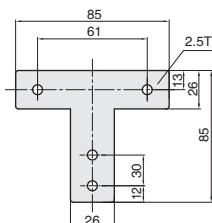

## 连接板

■连接板

库存

材质	表面处理
碳钢	镀锌

● 连接板适用于型材与型材之间的连接固定，T 型，十字型，L 型连接装配效率高，连接强度高。

CDE-AB-30-2

CDE-AA-30-4

CDE-AA-30-4-L

CDE-AB-30-4-T

CDE-AB-30-6-X

CDE-AB-30-8

CDE-AA-30-8-L

CDE-AB-30-8-T

CDE-AB-30-12-X

代号	规格	紧固组件
CDE-AB-30-2	单个供货	-
CDE-AB-30-2-ST	成套供货	C20x2
CDE-AA-30-4	单个供货	-
CDE-AA-30-4-ST	成套供货	C20x4
CDE-AA-30-4-L	单个供货	-
CDE-AA-30-4-L-ST	成套供货	C20x4
CDE-AB-30-4-T	单个供货	-
CDE-AB-30-4-T-ST	成套供货	C20x4
CDE-AB-30-6-X	单个供货	-
CDE-AB-30-6-X-ST	成套供货	C20x6

代号	规格	紧固组件
CDE-AB-30-8	单个供货	-
CDE-AB-30-8-ST	成套供货	C20x8
CDE-AA-30-8-L	单个供货	-
CDE-AA-30-8-L-ST	成套供货	C20x8
CDE-AB-30-8-T	单个供货	-
CDE-AB-30-8-T-ST	成套供货	C20x8
CDE-AB-30-12-X	单个供货	-
CDE-AB-30-12-X-ST	成套供货	C20x12