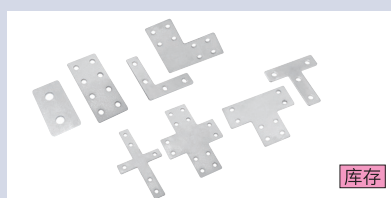

# 30 中心孔 6.8 系列铝型材 - 连接件

## 连接板

■连接板

库存

材质	表面处理
碳钢	镀锌

● 连接板适用于型材与型材之间的连接固定，T 型，十字型，L 型连接装配效率高，连接强度高。

CDE-AB-30-2

CDE-AA-30-4

CDE-AA-30-4-L

CDE-AB-30-4-T

CDE-AB-30-6-X

CDE-AB-30-8

CDE-AA-30-8-L

CDE-AB-30-8-T

CDE-AB-30-12-X

代号	规格	紧固组件
CDE-AB-30-2	单个供货	-
CDE-AB-30-2-ST	成套供货	C20x2
CDE-AA-30-4	单个供货	-
CDE-AA-30-4-ST	成套供货	C20x4
CDE-AA-30-4-L	单个供货	-
CDE-AA-30-4-L-ST	成套供货	C20x4
CDE-AB-30-4-T	单个供货	-
CDE-AB-30-4-T-ST	成套供货	C20x4
CDE-AB-30-6-X	单个供货	-
CDE-AB-30-6-X-ST	成套供货	C20x6

代号	规格	紧固组件
CDE-AB-30-8	单个供货	-
CDE-AB-30-8-ST	成套供货	C20x8
CDE-AA-30-8-L	单个供货	-
CDE-AA-30-8-L-ST	成套供货	C20x8
CDE-AB-30-8-T	单个供货	-
CDE-AB-30-8-T-ST	成套供货	C20x8
CDE-AB-30-12-X	单个供货	-
CDE-AB-30-12-X-ST	成套供货	C20x12