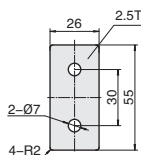

## 连接板

■连接板

库存

材质	表面处理
碳钢	镀锌

● 连接板适用于型材与型材之间的连接固定，T 型，十字型，L 型连接装配效率高，连接强度高。

CDE-AB-30-2

CDE-AA-30-4

CDE-AA-30-4-L

CDE-AB-30-4-T

CDE-AB-30-6-X

CDE-AB-30-8

CDE-AA-30-8-L

CDE-AB-30-8-T

CDE-AB-30-12-X

代号	规格	紧固组件
CDE-AB-30-2	单个供货	-
CDE-AB-30-2-ST	成套供货	C20x2
CDE-AA-30-4	单个供货	-
CDE-AA-30-4-ST	成套供货	C20x4
CDE-AA-30-4-L	单个供货	-
CDE-AA-30-4-L-ST	成套供货	C20x4
CDE-AB-30-4-T	单个供货	-
CDE-AB-30-4-T-ST	成套供货	C20x4
CDE-AB-30-6-X	单个供货	-
CDE-AB-30-6-X-ST	成套供货	C20x6

代号	规格	紧固组件
CDE-AB-30-8	单个供货	-
CDE-AB-30-8-ST	成套供货	C20x8
CDE-AA-30-8-L	单个供货	-
CDE-AA-30-8-L-ST	成套供货	C20x8
CDE-AB-30-8-T	单个供货	-
CDE-AB-30-8-T-ST	成套供货	C20x8
CDE-AB-30-12-X	单个供货	-
CDE-AB-30-12-X-ST	成套供货	C20x12