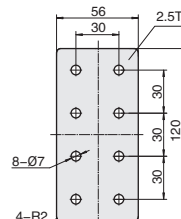

## 连接板

■连接板

库存

材质	表面处理
碳钢	镀锌

● 连接板适用于型材与型材之间的连接固定，T 型，十字型，L 型连接装配效率高，连接强度高。

CDE-AB-30-2

CDE-AA-30-4

CDE-AA-30-4-L

CDE-AB-30-4-T

CDE-AB-30-6-X

CDE-AB-30-8

CDE-AA-30-8-L

CDE-AB-30-8-T

CDE-AB-30-12-X

代号	规格	紧固组件
CDE-AB-30-2	单个供货	-
CDE-AB-30-2-ST	成套供货	C20x2
CDE-AA-30-4	单个供货	-
CDE-AA-30-4-ST	成套供货	C20x4
CDE-AA-30-4-L	单个供货	-
CDE-AA-30-4-L-ST	成套供货	C20x4
CDE-AB-30-4-T	单个供货	-
CDE-AB-30-4-T-ST	成套供货	C20x4
CDE-AB-30-6-X	单个供货	-
CDE-AB-30-6-X-ST	成套供货	C20x6

代号	规格	紧固组件
CDE-AB-30-8	单个供货	-
CDE-AB-30-8-ST	成套供货	C20x8
CDE-AA-30-8-L	单个供货	-
CDE-AA-30-8-L-ST	成套供货	C20x8
CDE-AB-30-8-T	单个供货	-
CDE-AB-30-8-T-ST	成套供货	C20x8
CDE-AB-30-12-X	单个供货	-
CDE-AB-30-12-X-ST	成套供货	C20x12