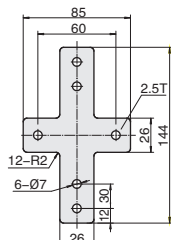

## 连接板

■连接板

库存

材质	表面处理
碳钢	镀锌

● 连接板适用于型材与型材之间的连接固定，T 型，十字型，L 型连接装配效率高，连接强度高。

CDE-AB-30-2

CDE-AA-30-4

CDE-AA-30-4-L

CDE-AB-30-4-T

CDE-AB-30-6-X

CDE-AB-30-8

CDE-AA-30-8-L

CDE-AB-30-8-T

CDE-AB-30-12-X

代号	规格	紧固组件
CDE-AB-30-2	单个供货	-
CDE-AB-30-2-ST	成套供货	C20x2
CDE-AA-30-4	单个供货	-
CDE-AA-30-4-ST	成套供货	C20x4
CDE-AA-30-4-L	单个供货	-
CDE-AA-30-4-L-ST	成套供货	C20x4
CDE-AB-30-4-T	单个供货	-
CDE-AB-30-4-T-ST	成套供货	C20x4
CDE-AB-30-6-X	单个供货	-
CDE-AB-30-6-X-ST	成套供货	C20x6

代号	规格	紧固组件
CDE-AB-30-8	单个供货	-
CDE-AB-30-8-ST	成套供货	C20x8
CDE-AA-30-8-L	单个供货	-
CDE-AA-30-8-L-ST	成套供货	C20x8
CDE-AB-30-8-T	单个供货	-
CDE-AB-30-8-T-ST	成套供货	C20x8
CDE-AB-30-12-X	单个供货	-
CDE-AB-30-12-X-ST	成套供货	C20x12