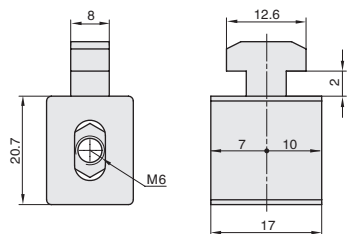

30 中心孔 10 系列铝型材 - 防护系列

U 形槽内嵌条 / 板夹块 / 夹网螺母块

■ U 形槽内嵌条

材质	颜色
PP	黑色

● T 形槽内嵌条用于减小槽宽，方便槽内嵌板。

库存

ex.
安装示例

代号	参考重量 (g/m)
FA-08	40.5

- ⚠ 订货数量 x 最小单位 (1M) = 实际长度米数。
- ⚠ 产品最大长度为 2m/ 根。
- ⚠ 报价单位为米价。

■ 板夹块

材质	颜色
PVC	透明

● 板夹块用于板材与型材的连接。

库存

ex.
安装示例

代号	规格	参考重量 (g)	紧固组件
FB-08	单个供货	9	-
FB-08-A34	成套供货	13.5	A34x1

■ 夹网螺母块

材质	表面处理
碳钢	镀锌

● 用于网片的固定，与紧定螺丝配套使用。

库存

ex.
安装示例

代号	参考重量 (g)	紧固组件
FD-30	10.8	-
FD-30-01	11.4	1×M5 顶丝