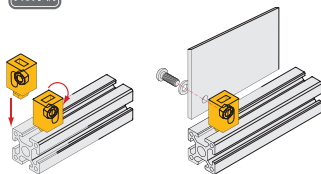

30 中心孔 10 系列铝型材 - 防护系列

U 形槽内嵌条 / 板夹块 / 夹网螺母块

■ U 形槽内嵌条

材质	颜色
PP	黑色

● T 形槽内嵌条用于减小槽宽，方便槽内嵌板。

库存

ex.
安装示例

代号	参考重量 (g/m)
FA-08	40.5

- ⚠ 订货数量 x 最小单位 (1M) = 实际长度米数。
- ⚠ 产品最大长度为 2m/ 根。
- ⚠ 报价单位为米价。

■ 板夹块

材质	颜色
PVC	透明

● 板夹块用于板材与型材的连接。

库存

ex.
安装示例

代号	规格	参考重量 (g)	紧固组件
FB-08	单个供货	9	-
FB-08-A34	成套供货	13.5	A34x1

■ 夹网螺母块

材质	表面处理
碳钢	镀锌

● 用于网片的固定，与紧定螺丝配套使用。

库存

ex.
安装示例

代号	参考重量 (g)	紧固组件
FD-30	10.8	-
FD-30-01	11.4	1×M5 顶丝