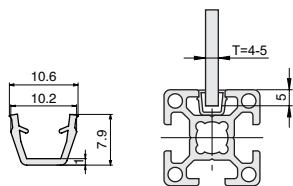

30 中心孔 10 系列铝型材 - 防护系列

U 形槽内嵌条 / 板夹块 / 夹网螺母块

■ U 形槽内嵌条

材质	颜色
PP	黑色

● T 形槽内嵌条用于减小槽宽，方便槽内嵌板。

库存

ex.
安装示例

代号	参考重量 (g/m)
FA-08	40.5

- ⚠ 订货数量 x 最小单位 (1M) = 实际长度米数。
- ⚠ 产品最大长度为 2m/ 根。
- ⚠ 报价单位为米价。

■ 板夹块

材质	颜色
PVC	透明

● 板夹块用于板材与型材的连接。

库存

ex.
安装示例

代号	规格	参考重量 (g)	紧固组件
FB-08	单个供货	9	-
FB-08-A34	成套供货	13.5	A34x1

■ 夹网螺母块

材质	表面处理
碳钢	镀锌

● 用于网片的固定，与紧定螺丝配套使用。

库存

ex.
安装示例

代号	参考重量 (g)	紧固组件
FD-30	10.8	-
FD-30-01	11.4	1×M5 顶丝