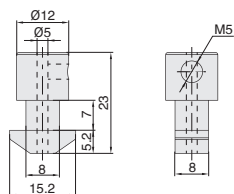

30 中心孔 10 系列铝型材 - 防护系列

U 形槽内嵌条 / 板夹块 / 夹网螺母块

■ U 形槽内嵌条

材质	颜色
PP	黑色

● T 形槽内嵌条用于减小槽宽，方便槽内嵌板。

库存

ex.
安装示例

代号	参考重量 (g/m)
FA-08	40.5

- ⚠ 订货数量 x 最小单位 (1M) = 实际长度米数。
- ⚠ 产品最大长度为 2m/ 根。
- ⚠ 报价单位为米价。

■ 板夹块

材质	颜色
PVC	透明

● 板夹块用于板材与型材的连接。

库存

ex.
安装示例

代号	规格	参考重量 (g)	紧固组件
FB-08	单个供货	9	-
FB-08-A34	成套供货	13.5	A34x1

■ 夹网螺母块

材质	表面处理
碳钢	镀锌

● 用于网片的固定，与紧定螺丝配套使用。

库存

ex.
安装示例

代号	参考重量 (g)	紧固组件
FD-30	10.8	-
FD-30-01	11.4	1×M5 顶丝