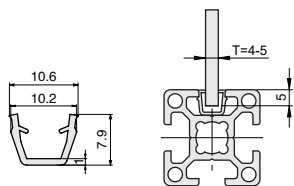

30 中心孔 10 系列铝型材 - 防护系列

U 形槽内嵌条 / 板夹块 / 夹网螺母块

■ U 形槽内嵌条

材质	颜色
PP	黑色

● T 形槽内嵌条用于减小槽宽，方便槽内嵌板。

库存

ex.
安装示例

代号	参考重量 (g/m)
FA-08	40.5

- ⚠ 订货数量 x 最小单位 (1M) = 实际长度米数。
- ⚠ 产品最大长度为 2m/ 根。
- ⚠ 报价单位为米价。

■ 板夹块

材质	颜色
PVC	透明

● 板夹块用于板材与型材的连接。

库存

ex.
安装示例

代号	规格	参考重量 (g)	紧固组件
FB-08	单个供货	9	-
FB-08-A34	成套供货	13.5	A34x1

■ 夹网螺母块

材质	表面处理
碳钢	镀锌

● 用于网片的固定，与紧定螺丝配套使用。

库存

ex.
安装示例

代号	参考重量 (g)	紧固组件
FD-30	10.8	-
FD-30-01	11.4	1×M5 顶丝