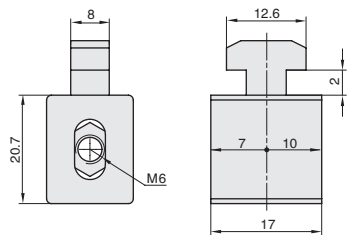

30 中心孔 10 系列铝型材 - 防护系列

U 形槽内嵌条 / 板夹块 / 夹网螺母块

■ U 形槽内嵌条

材质	颜色
PP	黑色

● T 形槽内嵌条用于减小槽宽，方便槽内嵌板。

库存

ex.
安装示例

代号	参考重量 (g/m)
FA-08	40.5

- ⚠ 订货数量 x 最小单位 (1M) = 实际长度米数。
- ⚠ 产品最大长度为 2m/ 根。
- ⚠ 报价单位为米价。

■ 板夹块

材质	颜色
PVC	透明

● 板夹块用于板材与型材的连接。

库存

ex.
安装示例

代号	规格	参考重量 (g)	紧固组件
FB-08	单个供货	9	-
FB-08-A34	成套供货	13.5	A34x1

■ 夹网螺母块

材质	表面处理
碳钢	镀锌

● 用于网片的固定，与紧定螺丝配套使用。

库存

ex.
安装示例

代号	参考重量 (g)	紧固组件
FD-30	10.8	-
FD-30-01	11.4	1×M5 顶丝