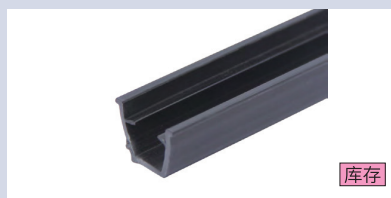

30 中心孔 10 系列铝型材 - 防护系列

U 形槽内嵌条 / 板夹块 / 夹网螺母块

■ U 形槽内嵌条

材质	颜色
PP	黑色

● T 形槽内嵌条用于减小槽宽，方便槽内嵌板。

库存

ex.
安装示例

代号	参考重量 (g/m)
FA-08	40.5

- ⚠ 订货数量 x 最小单位 (1M) = 实际长度米数。
- ⚠ 产品最大长度为 2m/ 根。
- ⚠ 报价单位为米价。

■ 板夹块

材质	颜色
PVC	透明

● 板夹块用于板材与型材的连接。

库存

ex.
安装示例

代号	规格	参考重量 (g)	紧固组件
FB-08	单个供货	9	-
FB-08-A34	成套供货	13.5	A34x1

■ 夹网螺母块

材质	表面处理
碳钢	镀锌

● 用于网片的固定，与紧定螺丝配套使用。

库存

ex.
安装示例

代号	参考重量 (g)	紧固组件
FD-30	10.8	-
FD-30-01	11.4	1×M5 顶丝