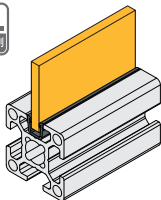

30 中心孔 10 系列铝型材 - 防护系列

U 形槽内嵌条 / 板夹块 / 夹网螺母块

■ U 形槽内嵌条

材质	颜色
PP	黑色

● T 形槽内嵌条用于减小槽宽，方便槽内嵌板。

库存

ex.
安装示例

代号	参考重量 (g/m)
FA-08	40.5

- ⚠ 订货数量 x 最小单位 (1M) = 实际长度米数。
- ⚠ 产品最大长度为 2m/ 根。
- ⚠ 报价单位为米价。

■ 板夹块

材质	颜色
PVC	透明

● 板夹块用于板材与型材的连接。

库存

ex.
安装示例

代号	规格	参考重量 (g)	紧固组件
FB-08	单个供货	9	-
FB-08-A34	成套供货	13.5	A34x1

■ 夹网螺母块

材质	表面处理
碳钢	镀锌

● 用于网片的固定，与紧定螺丝配套使用。

库存

ex.
安装示例

代号	参考重量 (g)	紧固组件
FD-30	10.8	-
FD-30-01	11.4	1×M5 顶丝