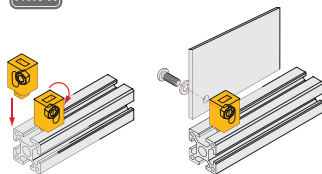

30 中心孔 10 系列铝型材 - 防护系列

U 形槽内嵌条 / 板夹块 / 夹网螺母块

■ U 形槽内嵌条

材质	颜色
PP	黑色

● T 形槽内嵌条用于减小槽宽，方便槽内嵌板。

库存

ex.
安装示例

代号	参考重量 (g/m)
FA-08	40.5

- ⚠ 订货数量 x 最小单位 (1M) = 实际长度米数。
- ⚠ 产品最大长度为 2m/ 根。
- ⚠ 报价单位为米价。

■ 板夹块

材质	颜色
PVC	透明

● 板夹块用于板材与型材的连接。

库存

ex.
安装示例

代号	规格	参考重量 (g)	紧固组件
FB-08	单个供货	9	-
FB-08-A34	成套供货	13.5	A34x1

■ 夹网螺母块

材质	表面处理
碳钢	镀锌

● 用于网片的固定，与紧定螺丝配套使用。

库存

ex.
安装示例

代号	参考重量 (g)	紧固组件
FD-30	10.8	-
FD-30-01	11.4	1×M5 顶丝