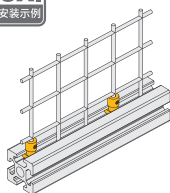

30 中心孔 10 系列铝型材 - 防护系列

U 形槽内嵌条 / 板夹块 / 夹网螺母块

■ U 形槽内嵌条

材质	颜色
PP	黑色

● T 形槽内嵌条用于减小槽宽，方便槽内嵌板。

库存

ex.
安装示例

代号	参考重量 (g/m)
FA-08	40.5

- ⚠ 订货数量 x 最小单位 (1M) = 实际长度米数。
- ⚠ 产品最大长度为 2m/ 根。
- ⚠ 报价单位为米价。

■ 板夹块

材质	颜色
PVC	透明

● 板夹块用于板材与型材的连接。

库存

ex.
安装示例

代号	规格	参考重量 (g)	紧固组件
FB-08	单个供货	9	-
FB-08-A34	成套供货	13.5	A34x1

■ 夹网螺母块

材质	表面处理
碳钢	镀锌

● 用于网片的固定，与紧定螺丝配套使用。

库存

ex.
安装示例

代号	参考重量 (g)	紧固组件
FD-30	10.8	-
FD-30-01	11.4	1×M5 顶丝