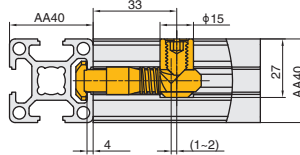

40 槽宽 10.2 系列铝型材 - 连接件

锚式连接销

■ 锚式连接销

库存

材质	表面处理
碳钢	镀锌

● 具有连接和锁紧功能，隐蔽性好，保证连接处没有缝隙，连接时只占用一个 T 型槽，方便安装板材和其他部件。

CA-40-01

CA-40-02

CA-40-03

ex.
安装示例

ex.
安装示例

ex.
安装示例

代号	类型	参考重量 (g)
CA-40-01	任意角度	62
CA-40-02	0 度	58
CA-40-03	90 度	58