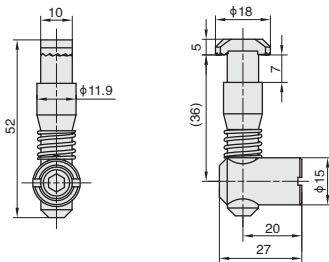

40 槽宽 10.2 系列铝型材 - 连接件

锚式连接销

■ 锚式连接销

库存

材质	表面处理
碳钢	镀锌

● 具有连接和锁紧功能，隐蔽性好，保证连接处没有缝隙，连接时只占用一个 T 型槽，方便安装板材和其他部件。

CA-40-01

CA-40-02

CA-40-03

ex.
安装示例

ex.
安装示例

ex.
安装示例

代号	类型	参考重量 (g)
CA-40-01	任意角度	62
CA-40-02	0 度	58
CA-40-03	90 度	58