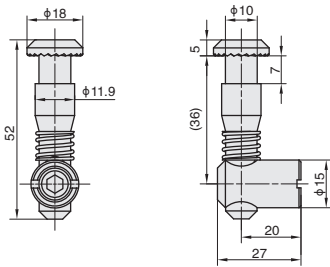

40 槽宽 10.2 系列铝型材 - 连接件

锚式连接销

■ 锚式连接销

库存

材质	表面处理
碳钢	镀锌

● 具有连接和锁紧功能，隐蔽性好，保证连接处没有缝隙，连接时只占用一个 T 型槽，方便安装板材和其他部件。

CA-40-01

CA-40-02

CA-40-03

ex.
安装示例

ex.
安装示例

ex.
安装示例

代号	类型	参考重量 (g)
CA-40-01	任意角度	62
CA-40-02	0 度	58
CA-40-03	90 度	58