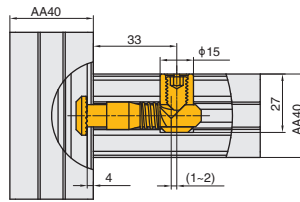

40 槽宽 10.2 系列铝型材 - 连接件

锚式连接销

■ 锚式连接销

库存

材质	表面处理
碳钢	镀锌

● 具有连接和锁紧功能，隐蔽性好，保证连接处没有缝隙，连接时只占用一个 T 型槽，方便安装板材和其他部件。

CA-40-01

CA-40-02

CA-40-03

ex.
安装示例

ex.
安装示例

ex.
安装示例

代号	类型	参考重量 (g)
CA-40-01	任意角度	62
CA-40-02	0 度	58
CA-40-03	90 度	58