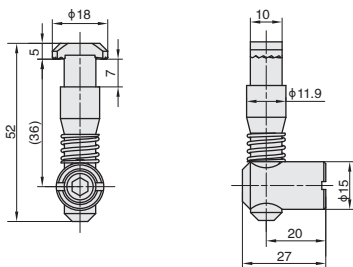

40 槽宽 10.2 系列铝型材 - 连接件

锚式连接销

■ 锚式连接销

库存

材质	表面处理
碳钢	镀锌

● 具有连接和锁紧功能，隐蔽性好，保证连接处没有缝隙，连接时只占用一个 T 型槽，方便安装板材和其他部件。

CA-40-01

CA-40-02

CA-40-03

ex.
安装示例

ex.
安装示例

ex.
安装示例

代号	类型	参考重量 (g)
CA-40-01	任意角度	62
CA-40-02	0 度	58
CA-40-03	90 度	58