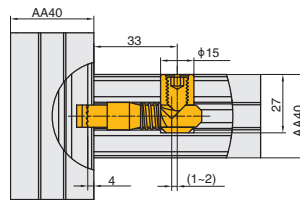

40 槽宽 10.2 系列铝型材 - 连接件

锚式连接销

■ 锚式连接销

库存

材质	表面处理
碳钢	镀锌

● 具有连接和锁紧功能，隐蔽性好，保证连接处没有缝隙，连接时只占用一个 T 型槽，方便安装板材和其他部件。

CA-40-01

CA-40-02

CA-40-03

ex.
安装示例

ex.
安装示例

ex.
安装示例

代号	类型	参考重量 (g)
CA-40-01	任意角度	62
CA-40-02	0 度	58
CA-40-03	90 度	58