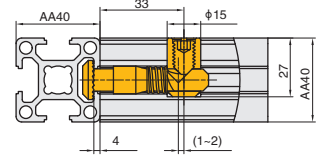

40 槽宽 10.2 系列铝型材 - 连接件

锚式连接销

■ 锚式连接销

库存

材质	表面处理
碳钢	镀锌

● 具有连接和锁紧功能，隐蔽性好，保证连接处没有缝隙，连接时只占用一个 T 型槽，方便安装板材和其他部件。

CA-40-01

CA-40-02

CA-40-03

ex.
安装示例

ex.
安装示例

ex.
安装示例

代号	类型	参考重量 (g)
CA-40-01	任意角度	62
CA-40-02	0 度	58
CA-40-03	90 度	58