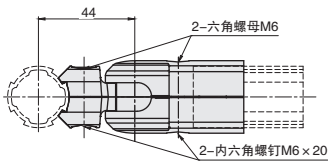

## 180°固定外接头 / 135°外接头

### 180°固定外接头

NEW  
新产品

库存

材质

铝合金 ADC12

● 能在 180 度可变角度内任意调整的加强连接件, 或作为任意角度的结构设计。

ex.  
安装示例

| 代号         | 参考重量 (g) |
|------------|----------|
| AAJ28-A180 | 125      |

### 135°外接头

11  
精益管系列

库存

材质

铝合金 ADC12

● 用于 135 度连接。

ex.  
安装示例

| 代号         | 参考重量 (g) |
|------------|----------|
| AAJ28-A135 | 92       |