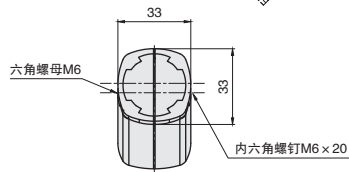

## 180°固定外接头 / 135°外接头

### 180°固定外接头

NEW  
新产品

库存

材质

铝合金 ADC12

● 能在 180 度可变角度内任意调整的加强连接件, 或作为任意角度的结构设计。

ex.  
安装示例

| 代号         | 参考重量 (g) |
|------------|----------|
| AAJ28-A180 | 125      |

### 135°外接头

11  
精益管系列

库存

材质

铝合金 ADC12

● 用于 135 度连接。

ex.  
安装示例

| 代号         | 参考重量 (g) |
|------------|----------|
| AAJ28-A135 | 92       |