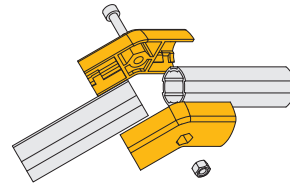

# 精益管 - 连接件

## 180°固定外接头 / 135°外接头

### 180°固定外接头

NEW  
新产品

库存

材质

铝合金 ADC12

● 能在 180 度可变角度内任意调整的加强连接件, 或作为任意角度的结构设计。

ex.  
安装示例

| 代号         | 参考重量 (g) |
|------------|----------|
| AAJ28-A180 | 125      |

### 135°外接头

11  
精益管系列

库存

材质

铝合金 ADC12

● 用于 135 度连接。

ex.  
安装示例

| 代号         | 参考重量 (g) |
|------------|----------|
| AAJ28-A135 | 92       |