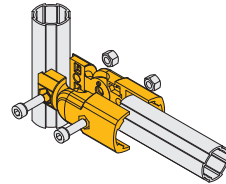

# 精益管 - 连接件

## 180°固定外接头 / 135°外接头

### 180°固定外接头

NEW  
新产品

库存

材质

铝合金 ADC12

● 能在 180 度可变角度内任意调整的加强连接件, 或作为任意角度的结构设计。

ex.  
安装示例

| 代号         | 参考重量 (g) |
|------------|----------|
| AAJ28-A180 | 125      |

### 135°外接头

11  
精益管系列

库存

材质

铝合金 ADC12

● 用于 135 度连接。

ex.  
安装示例

| 代号         | 参考重量 (g) |
|------------|----------|
| AAJ28-A135 | 92       |