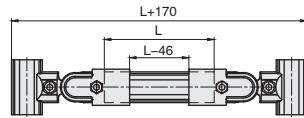

## 180°固定外接头 / 135°外接头

### 180°固定外接头

NEW  
新产品

库存

材质

铝合金 ADC12

● 能在 180 度可变角度内任意调整的加强连接件, 或作为任意角度的结构设计。

ex.  
安装示例

| 代号         | 参考重量 (g) |
|------------|----------|
| AAJ28-A180 | 125      |

### 135°外接头

11  
精益管系列

库存

材质

铝合金 ADC12

● 用于 135 度连接。

ex.  
安装示例

| 代号         | 参考重量 (g) |
|------------|----------|
| AAJ28-A135 | 92       |