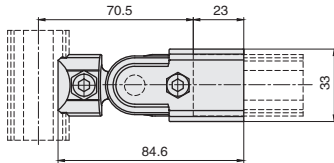

## 180°固定外接头 / 135°外接头

### 180°固定外接头

NEW  
新产品

库存

材质

铝合金 ADC12

● 能在 180 度可变角度内任意调整的加强连接件, 或作为任意角度的结构设计。

ex.  
安装示例

| 代号         | 参考重量 (g) |
|------------|----------|
| AAJ28-A180 | 125      |

### 135°外接头

11  
精益管系列

库存

材质

铝合金 ADC12

● 用于 135 度连接。

ex.  
安装示例

| 代号         | 参考重量 (g) |
|------------|----------|
| AAJ28-A135 | 92       |