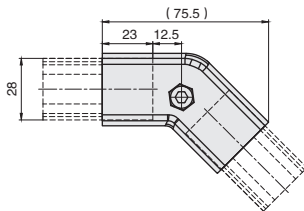

## 180°固定外接头 / 135°外接头

### 180°固定外接头

NEW  
新产品

库存

材质

铝合金 ADC12

● 能在 180 度可变角度内任意调整的加强连接件, 或作为任意角度的结构设计。

ex.  
安装示例

| 代号         | 参考重量 (g) |
|------------|----------|
| AAJ28-A180 | 125      |

### 135°外接头

11  
精益管系列

库存

材质

铝合金 ADC12

● 用于 135 度连接。

ex.  
安装示例

| 代号         | 参考重量 (g) |
|------------|----------|
| AAJ28-A135 | 92       |