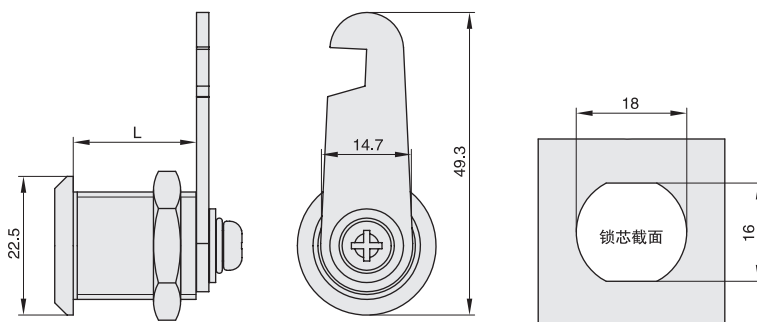

### 紧固组件

<b>C74</b>
内六角沉头螺钉 <b>PSHS-M4-12-D</b>

### 安装范例

产品特点：90 度旋转，实现开启和锁闭。

材质	碳钢
颜色	镀铬

订购编号	L
<b>GPE02-103-L20</b>	20
<b>GPE02-103-L25</b>	25
<b>GPE02-103-L30</b>	30

技术信息

1  
铝型材

2  
紧固件

3  
连接件