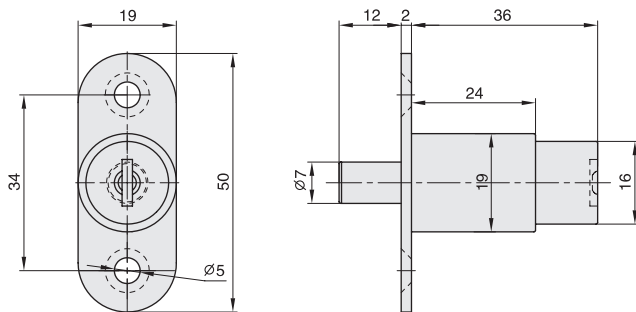

## 按锁 / 平开门圆锁

欧标  
铝型材

产品特点：1530 门框用锁。

材质	碳钢
颜色	镀铬

订购编号	紧固组件
<b>GPE01-1530B-L24</b>	-
<b>GPE01-1530B-L24-ST</b>	<b>C74x2</b>

### 紧固组件

<b>C74</b>
内六角沉头螺钉 <b>PSHS-M4-12-D</b>

### 安装范例

产品特点：90 度旋转，实现开启和锁闭。

材质	碳钢
颜色	镀铬

订购编号	L
<b>GPE02-103-L20</b>	20
<b>GPE02-103-L25</b>	25
<b>GPE02-103-L30</b>	30

技术信息

1  
铝型材

2  
紧固件

3  
连接件