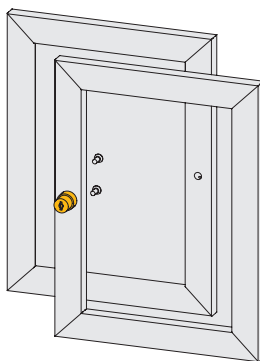

## 按锁 / 平开门圆锁

欧标  
铝型材

产品特点：1530 门框用锁。

材质	碳钢
颜色	镀铬

订购编号	紧固组件
<b>GPE01-1530B-L24</b>	-
<b>GPE01-1530B-L24-ST</b>	<b>C74x2</b>

### 紧固组件

<b>C74</b>
内六角沉头螺钉 <b>PSHS-M4-12-D</b>

### 安装范例

产品特点：90 度旋转，实现开启和锁闭。

材质	碳钢
颜色	镀铬

订购编号	L
<b>GPE02-103-L20</b>	20
<b>GPE02-103-L25</b>	25
<b>GPE02-103-L30</b>	30

技术信息

1  
铝型材

2  
紧固件

3  
连接件