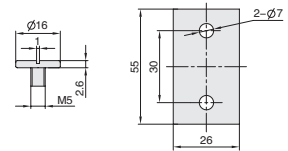

GRE-1016
一字槽螺钉

CDE-AB-30-2
方形铁片

代号	配套附件		
GRE-30A-1016	GRE-2840	GRE-3345-01	GRE-1016
GRE-30A-2340	GRE-2840	GRE-3345-01	CDE-AB-30-2
GRE-40A-1016	GRE-2840	GRE-3345-01	GRE-1016
GRE-40A-2340	GRE-2840	GRE-3345-01	CDE-AB-30-2