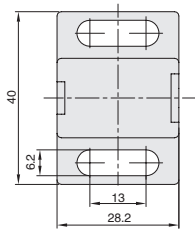

GRE-2840
门吸