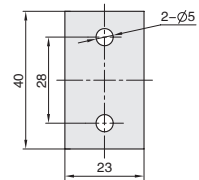

■门吸 B 款

库存

材质	颜色
碳钢	镀镍

● 适合各种型材安装，丝杆可以调节。

GRE-4048
门吸片

GRE-1237
磁性螺钉

GRE-1016
一字槽螺钉

GRE-2340
长方形铁片