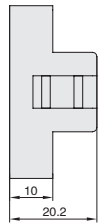

通用配件

门吸 A 款 / 门吸 B 款

■门吸 A 款

库存

材质		表面处理	
门吸	支架	门吸	支架
PA	不锈钢	黑色	-

● 用于门的定位与吸合

GRE-2840
门吸

GRE-3345-01
门吸支架

GRE-1016
一字槽螺钉

CDE-AB-30-2
方形铁片

代号	配套附件		
GRE-30A-1016	GRE-2840	GRE-3345-01	GRE-1016
GRE-30A-2340	GRE-2840	GRE-3345-01	CDE-AB-30-2
GRE-40A-1016	GRE-2840	GRE-3345-01	GRE-1016
GRE-40A-2340	GRE-2840	GRE-3345-01	CDE-AB-30-2