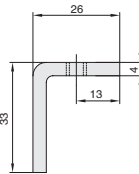

GRE-1016
一字槽螺钉

CDE-AB-30-2
方形铁片

代号	配套附件		
GRE-30A-1016	GRE-2840	GRE-3345-01	GRE-1016
GRE-30A-2340	GRE-2840	GRE-3345-01	CDE-AB-30-2
GRE-40A-1016	GRE-2840	GRE-3345-01	GRE-1016
GRE-40A-2340	GRE-2840	GRE-3345-01	CDE-AB-30-2

■门吸 B 款

库存

材质	颜色
碳钢	镀镍

● 适合各种型材安装，丝杆可以调节。

GRE-4048
门吸片

GRE-1237
磁性螺钉

GRE-1016
一字槽螺钉

GRE-2340
长方形铁片