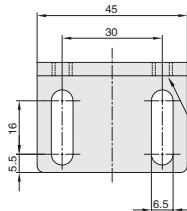

GRE-3345-01
门吸支架