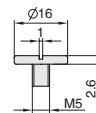

■门吸 B 款

库存

材质	颜色
碳钢	镀镍

● 适合各种型材安装，丝杆可以调节。

GRE-4048
门吸片

GRE-1237
磁性螺钉

GRE-1016
一字槽螺钉

GRE-2340
长方形铁片