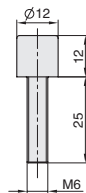

GRE-1016
一字槽螺钉

CDE-AB-30-2
方形铁片

代号	配套附件		
GRE-30A-1016	GRE-2840	GRE-3345-01	GRE-1016
GRE-30A-2340	GRE-2840	GRE-3345-01	CDE-AB-30-2
GRE-40A-1016	GRE-2840	GRE-3345-01	GRE-1016
GRE-40A-2340	GRE-2840	GRE-3345-01	CDE-AB-30-2

■门吸 B 款

库存

材质	颜色
碳钢	镀镍

● 适合各种型材安装，丝杆可以调节。

GRE-4048
门吸片

GRE-1237
磁性螺钉

GRE-1016
一字槽螺钉

GRE-2340
长方形铁片