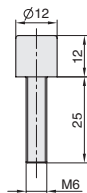

GRE-1016
一字槽螺钉

CDE-AB-30-2
方形铁片

代号	配套附件		
GRE-30A-1016	GRE-2840	GRE-3345-01	GRE-1016
GRE-30A-2340	GRE-2840	GRE-3345-01	CDE-AB-30-2
GRE-40A-1016	GRE-2840	GRE-3345-01	GRE-1016
GRE-40A-2340	GRE-2840	GRE-3345-01	CDE-AB-30-2

■门吸 B 款

库存

材质	颜色
碳钢	镀镍

● 适合各种型材安装，丝杆可以调节。

GRE-4048
门吸片

GRE-1237
磁性螺钉

GRE-1016
一字槽螺钉

GRE-2340
长方形铁片