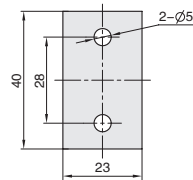

■门吸 B 款

库存

材质	颜色
碳钢	镀镍

● 适合各种型材安装，丝杆可以调节。

GRE-4048
门吸片

GRE-1237
磁性螺钉

GRE-1016
一字槽螺钉

GRE-2340
长方形铁片