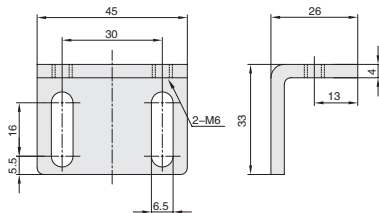

GRE-3345-01
门吸支架

GRE-1016
一字槽螺钉

代号	配套附件		
GRE-30A-1016	GRE-2840	GRE-3345-01	GRE-1016
GRE-30A-2340	GRE-2840	GRE-3345-01	CDE-AB-30-2
GRE-40A-1016	GRE-2840	GRE-3345-01	GRE-1016
GRE-40A-2340	GRE-2840	GRE-3345-01	CDE-AB-30-2