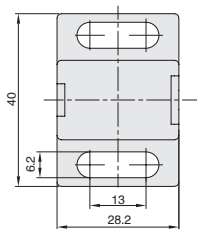

GRE-2840
门吸