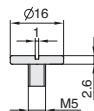

■门吸 B 款

库存

材质	颜色
碳钢	镀镍

● 适合各种型材安装，丝杆可以调节。

GRE-4048
门吸片

GRE-1237
磁性螺钉

GRE-1016
一字槽螺钉

GRE-2340
长方形铁片