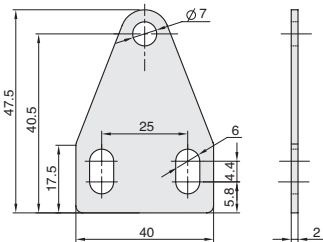

GRE-4048
门吸片

GRE-1016
一字槽螺钉