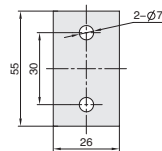

GRE-1016
一字槽螺钉

CDE-AB-30-2
方形铁片

代号	配套附件		
GRE-30A-1016	GRE-2840	GRE-3345-01	GRE-1016
GRE-30A-2340	GRE-2840	GRE-3345-01	CDE-AB-30-2
GRE-40A-1016	GRE-2840	GRE-3345-01	GRE-1016
GRE-40A-2340	GRE-2840	GRE-3345-01	CDE-AB-30-2