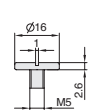

GRE-1016
一字槽螺钉

CDE-AB-30-2
方形铁片

代号	配套附件		
GRE-30A-1016	GRE-2840	GRE-3345-01	GRE-1016
GRE-30A-2340	GRE-2840	GRE-3345-01	CDE-AB-30-2
GRE-40A-1016	GRE-2840	GRE-3345-01	GRE-1016
GRE-40A-2340	GRE-2840	GRE-3345-01	CDE-AB-30-2