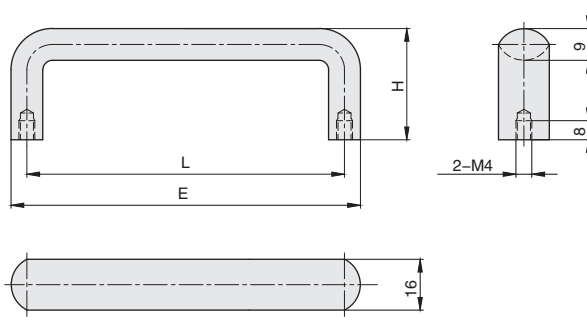

通用配件

椭圆形拉手 / 暗式铝拉手

■椭圆形拉手

库存

材质	颜色
铝合金	银色

● 截面为椭圆，稳定性好，美观大方，应用广泛。

代号	L	E	H
PHEXC-100-B	100	109	35
PHEXC-150-B	150	159	38

09
通用配件

■暗式铝拉手

库存

材质	表面处理
铝合金	镀铬

● 美观大方，方便拉取，应用广泛。

代号
PHHXB-110