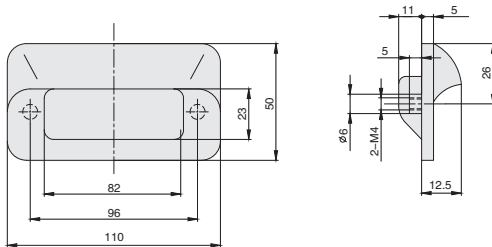

代号
PHHXB-110