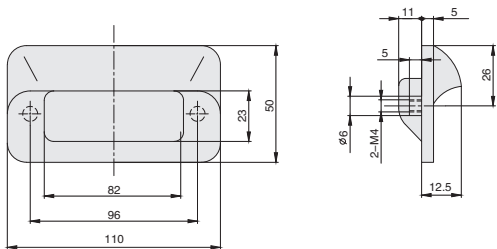

代号
PHHXB-110