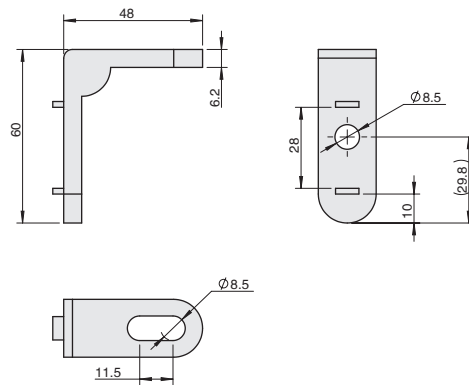

通用配件

内嵌条扣条两用型 / 悬挂围栏角件

■内嵌条扣条两用型

材质	颜色
PVC	黑色

●用于面板的固定,也可用于型材槽的装饰。

自制 库存

09
通用配件

代号	适用型材	T (mm)	供货长度 (m)
FA-06B	AA-15B-1530-2	0.8	2
FA-08B	AA-20B-2040-2	1	2

■悬挂围栏角件

材质
锌合金

●用于悬挂式围栏的网片连接。

自制 库存

代号	参考重量 (g)
CYE-08	33