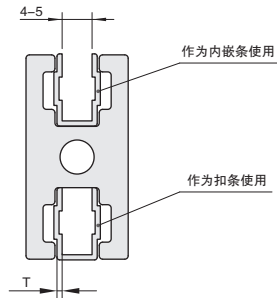

通用配件

内嵌条扣条两用型 / 悬挂围栏角件

■内嵌条扣条两用型

材质	颜色
PVC	黑色

●用于面板的固定,也可用于型材槽的装饰。

自制 库存

09
通用配件

代号	适用型材	T (mm)	供货长度 (m)
FA-06B	AA-15B-1530-2	0.8	2
FA-08B	AA-20B-2040-2	1	2

■悬挂围栏角件

材质
锌合金

●用于悬挂式围栏的网片连接。

自制 库存

代号	参考重量 (g)
CYE-08	33