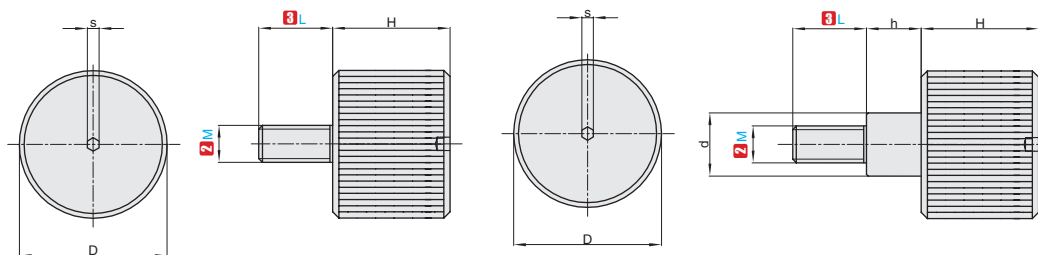

①代号	类型	④材质	⑤表面处理
TKNBWS	内六角孔型	无台阶	SUM23
TKNSWK			SUS303
TKNBWT		带台阶	SUM23
TKNSWL			SUS303

无台阶
TKNBWS
TKNSWK

带台阶
TKNBWT
TKNSWL

G1 手柄/手轮/拉手
合页/门组件

①代号 - ②M - ③L
TKNBWS - M4 - 6

无台阶

型号		③L	D	H	s	参考重量 (kg/pcs)
①代号	②M					
TKNBWS TKNSWK	3	6 10	12	12	2	0.01
	4	6 10 16	16	17	2.5	
	5	10 16 20	20	26	3	

带台阶

型号		③L	D	d	H	h	s	参考重量 (kg/pcs)
①代号	②M							
TKNBWT TKNSWL	3	6 10	12	6	12	5	2	0.01
	4	6 10 16	16	8	17	6	2.5	
	5	10 16 20	20	10	26	7.5	3	

数量分类	小单	中大单	大单
数量	1~50	51~100	101~
交货期	通常	7 工作日	现询

数量	1~9	10~
价格	100%	现询