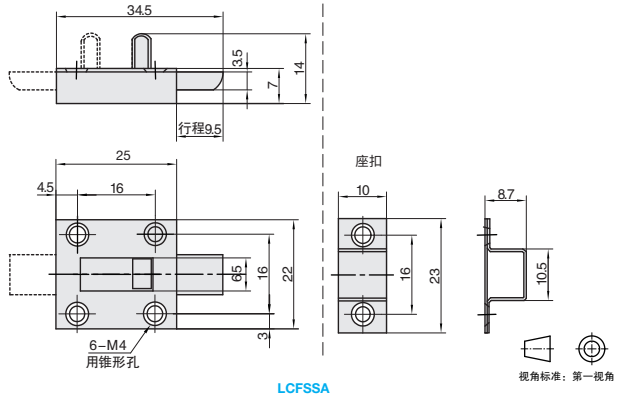

滑动式方形插销

短程·弹簧式锁定型 / 短程·滚花式抓手

大批量
订购
bulk order

■ 短程·弹簧式锁定型

| ①代号 | 类型 | | 材质 | 表面处理 |
|--------|-------|----|--------|------|
| LCFSSA | 弹簧式锁定 | 短程 | SUS304 | 震动抛光 |

订购编号示例

| ①代号 | ②规格 |
|--------|-----|
| LCFSSA | 25 |

| 型号 | | 参考重量 (kg/pcs) |
|--------|-----|---------------|
| ①代号 | ②规格 | |
| LCFSSA | 25 | 0.2 |

■ 短程·滚花式抓手

| ①代号 | 类型 | | 材质 | 表面处理 |
|--------|-------|----|--------|------|
| LCFSSB | 滚花式抓手 | 短程 | SUS304 | 拉丝 |

订购编号示例

| ①代号 | ②规格 |
|--------|-----|
| LCFSSB | 51 |

| 型号 | | 参考重量 (kg/pcs) |
|--------|----|---------------|
| ①代号 | 规格 | |
| LCFSSB | 51 | 0.145 |

| 小单 | 中大单 | 大单 |
|------|--------|------|
| 1-50 | 51-100 | 101- |
| 通常 | 7工作日 | 现询 |