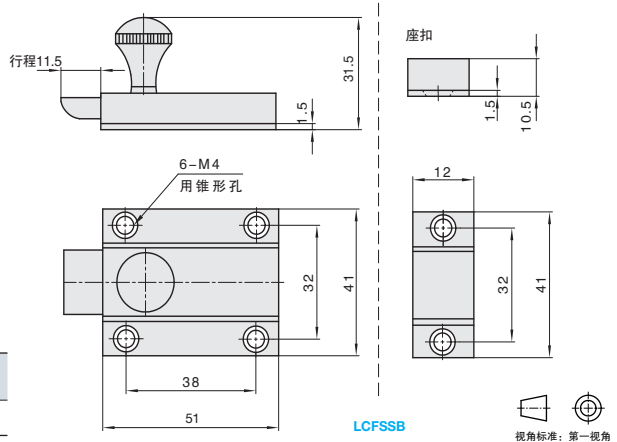

订购编号示例

①代号	②规格
LCFSSB	51

型号		参考重量 (kg/pcs)
①代号	规格	
LCFSSB	51	0.145

小单	中大单	大单
1-50	51-100	101-
通常	7工作日	现询

1-9	10~
100%	另行报价

分类
目录

返回
主目录