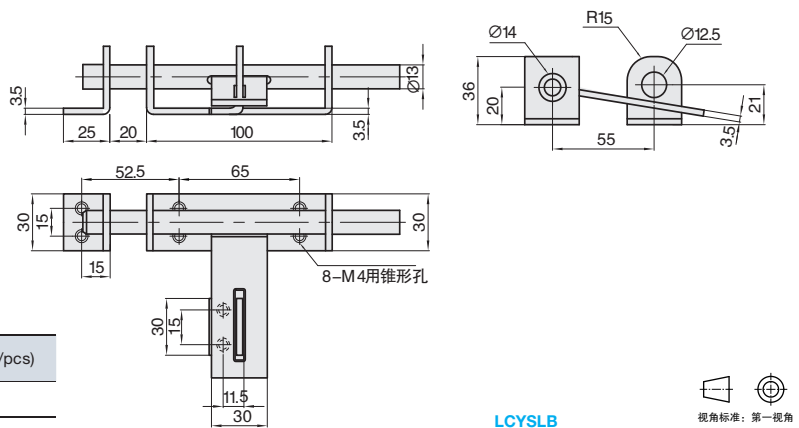

## ■ 远程·左右区分型

NEW  
新产品

①代号	类型		材质	表面处理
LCYSLA	远程	左右区分型	SUS304	拉丝

### 订购编号示例

①代号 - ②规格 - ③使用方向  
LCYSLA - 130 - L

型号		③使用方向	参考重量 (kg/pcs)
①代号	②规格		
LCYSLA	130	L(左用) R(右用)	0.18

## ■ 远程·带挂锁孔型

NEW  
新产品

代号	类型	材质	表面处理
LCYSLB	远程 带挂锁孔型	SUS304	拉丝