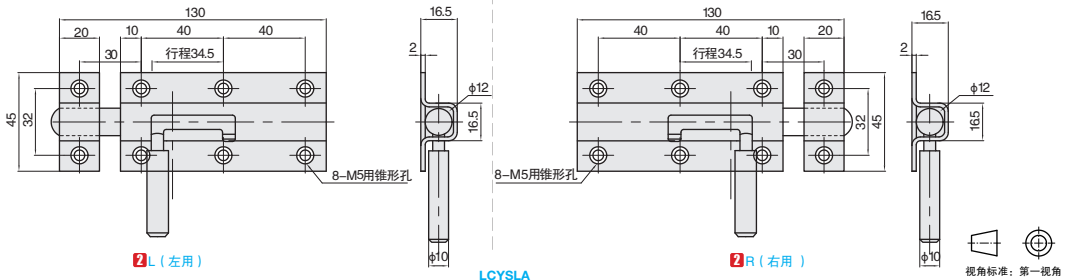

# 滑动式圆形插销

远程·左右区分型 / 远程·带挂锁孔型

## ■ 远程·左右区分型

NEW  
新产品

①代号	类型		材质	表面处理
LCYSLA	远程	左右区分型	SUS304	拉丝

### 订购编号示例

①代号 - ②规格 - ③使用方向  
LCYSLA - 130 - L

型号		③使用方向	参考重量 (kg/pcs)
①代号	②规格		
LCYSLA	130	L(左用) R(右用)	0.18