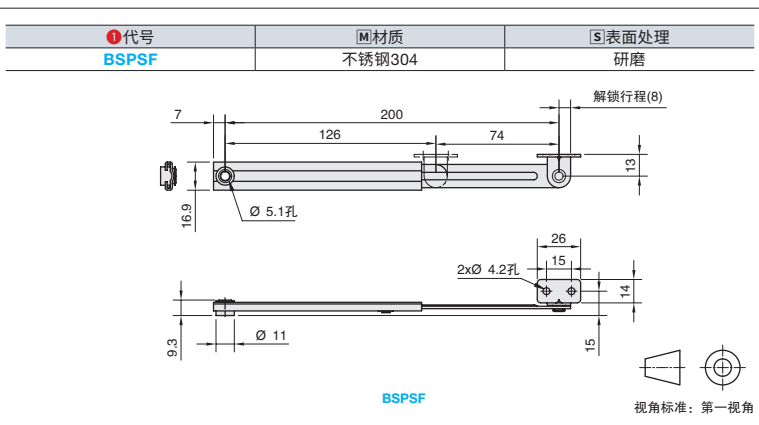

自动锁定型伸缩撑杆

①代号 - ②L
BSPSF - 200

型号		压缩承重N/1根	压缩承重kgf/1根
①代号 BSPSF	②L 200	147	15

数量分类	小单	中大单	大单
数量	1~50	51~100	101~
交货期	通常	7工作日	现询

数量	1~9	10~
价格	100%	另行报价

G1
手柄
门组件
手轮拉手

分类
目录

返回
主目录