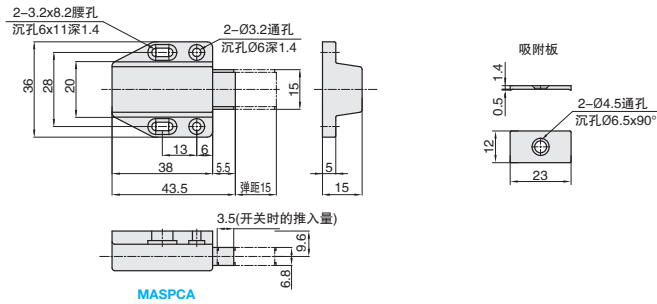

短型磁吸 / 长型磁吸

侧面安装型

大批量
订购
bulk order

■短型磁吸·侧面安装型

①代号	类型		材质	颜色
MASPCA	普通吸力	双磁芯	ABS	褐色

订购规格示例

①代号	-	②规格
MASPCA	-	80

视角标准：第一视角

型号		吸引力 (kgf)	参考重量 (kg/pcs)
①代号	②规格		
MASPCA	80	1.6	0.02

小单	中大单	大单
1~50	51~100	101~
通常	7工作日	现询

¥ 优惠价	1~9	10~
	100%	现询

■长型磁吸·侧面安装型

①代号	类型		材质	颜色
MALPCA	普通吸力	双磁芯	ABS	褐色

订购规格示例

①代号	-	②规格
MALPCA	-	120

视角标准：第一视角

型号		吸引力 (kgf)	参考重量 (kg/pcs)
①代号	②规格		
MALPCA	120	2.4	0.05

小单	中大单	大单
1~50	51~100	101~
通常	7工作日	现询

¥ 优惠价	1~9	10~
	100%	现询