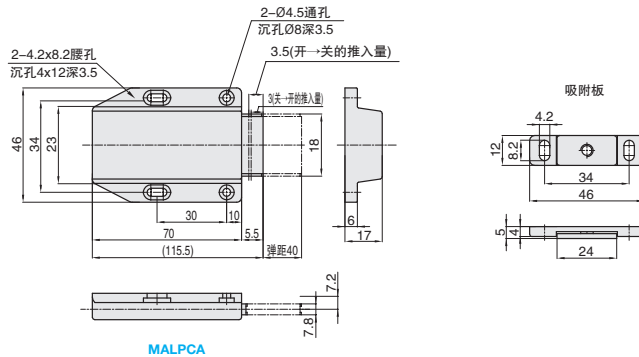

型号		吸引力 (kgf)	参考重量 (kg/pcs)
①代号	②规格		
MASPCA	80	1.6	0.02

小单	中大单	大单
1~50	51~100	101~
通常	7工作日	现询

¥ 优惠价	1~9	10~
	100%	现询

■长型磁吸·侧面安装型

①代号	类型		材质	颜色
MALPCA	普通吸力	双磁芯	ABS	褐色

订购规格示例

①代号	-	②规格
MALPCA	-	120

视角标准：第一视角

型号		吸引力 (kgf)	参考重量 (kg/pcs)
①代号	②规格		
MALPCA	120	2.4	0.05

小单	中大单	大单
1~50	51~100	101~
通常	7工作日	现询

¥ 优惠价	1~9	10~
	100%	现询