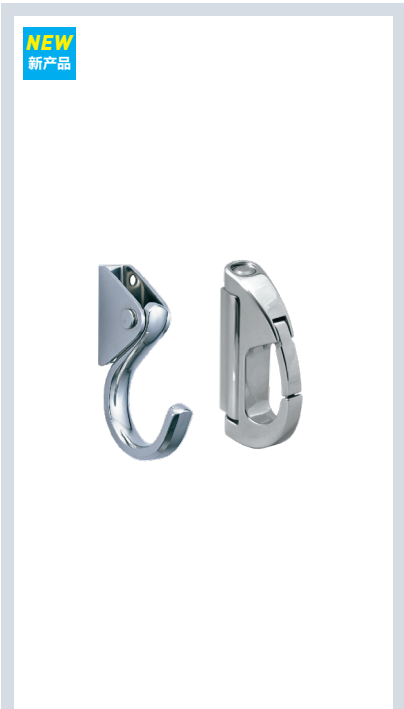

中载型挂钩 / 重载型挂钩

旋转型

大批量
订购
bulk order

■中载型·旋转型

NEW
新产品

①代号	类型	材质	表面处理
HKMSXA	中载型 旋转型	SUS304	镜面抛光

可左右旋转90° (不使用时可旋转折叠, 不会造成障碍。)具有摩擦功能(摩擦阻力), 可防止左右摆动, 可在任意角度停止。

HKMSXA

订购规格示例

①代号 - ②规格
HKMSXA - 164

视角标准: 第一视角

型号		吊重 (N)	参考重量 (kg/pcs)
①代号	②规格		
HKMSXA	164	392	0.772

小单	中大单	大单
1~50	51~100	101~
通常	7 工作日	现询

1~9	10~
100%	现询

■重载型·旋转型

NEW
新产品

①代号	类型	锁扣	材质		表面处理
			主体	转轴	
HKHSXA	重载型 旋转型	无锁扣	SUS304	-	镜面抛光
HKHBXA		带锁扣	SC314	SUS316	

可左右旋转90° (不使用时可旋转折叠, 不会造成障碍。)具有摩擦功能(摩擦阻力), 可防止左右摆动, 可在任意角度停止。

HKHSXA

HKHBXA

订购规格示例

①代号
HKHSXA

视角标准: 第一视角

型号		吊重 (kg)	参考重量 (kg/pcs)
①代号	适合绳索直径		
HKHSXA	-	490	0.07
HKHBXA	Φ16 以下	588	0.35