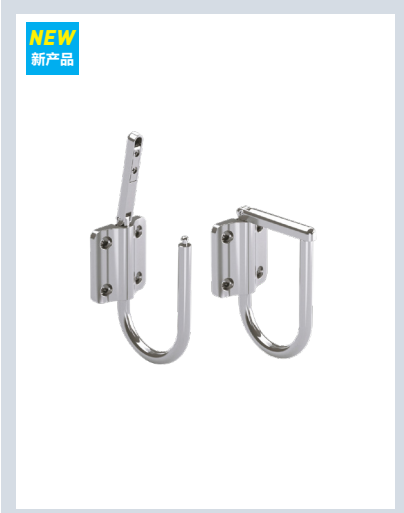

中载型挂钩 / 重载型挂钩

旋转型

大批量
订购
bulk order

■中载型·旋转型

NEW
新产品

①代号	类型	材质	表面处理
HKMSXA	中载型 旋转型	SUS304	镜面抛光

可左右旋转90° (不使用时可旋转折叠, 不会造成障碍。)具有摩擦功能(摩擦阻力), 可防止左右摆动, 可在任意角度停止。

HKMSXA

订购规格示例

①代号 - ②规格
HKMSXA - 164

视角标准: 第一视角

型号		吊重 (N)	参考重量 (kg/pcs)
①代号	②规格		
HKMSXA	164	392	0.772

小单	中大单	大单
1~50	51~100	101~
通常	7 工作日	现询

1~9	10~
100%	现询

■重载型·旋转型

NEW
新产品

①代号	类型	锁扣	材质		表面处理
			主体	转轴	
HKHSXA	重载型 旋转型	无锁扣	SUS304	-	镜面抛光
HKHBXA		带锁扣	SC314	SUS316	

可左右旋转90° (不使用时可旋转折叠, 不会造成障碍。)具有摩擦功能(摩擦阻力), 可防止左右摆动, 可在任意角度停止。

HKHSXA

HKHBXA

订购规格示例

①代号
HKHSXA

视角标准: 第一视角

型号		吊重 (kg)	参考重量 (kg/pcs)
①代号	适合绳索直径		
HKHSXA	-	490	0.07
HKHBXA	Φ16 以下	588	0.35