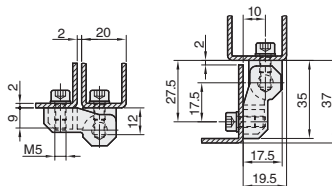

①代号	类型		④材质	⑤表面处理	拔插方向	适用内/外装门
HGCZYE	上下偏置型	螺孔型	ZDC	电泳(黑色)	左侧	内装门
HGCZYF					右侧	

HGCZYE 图为左侧拔插型
HGCZYF

安装尺寸图

视角标准：第一视角

①代号 - ②规格

HGCZYE - 64

型号		负载 (kg)	参考重量 (kg/pcs)
①代号 HGCZYE HGCZYF	②规格 64	10	0.1

数量分类	小单	中大单	大单
数量	1~50	51~100	100~
交货期	通常	7工作日	现询

数量	1-9	10~
价格	100%	现询

G1
合页门组件
手柄/手轮/拉手