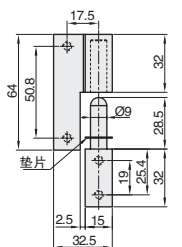

①代号	类型		④材质	⑤表面处理	拔插方向	适用内/外装门
HGCZYE	上下偏置型	螺孔型	ZDC	电泳(黑色)	左侧	内装门
HGCZYF					右侧	

HGCZYE 图为左侧拔插型
HGCZYF

安装尺寸图

视角标准：第一视角

①代号 - ②规格

HGCZYE - 64

型号		负载 (kg)	参考重量 (kg/pcs)
①代号 HGCZYE HGCZYF	②规格 64	10	0.1

数量分类	小单	中大单	大单
数量	1~50	51~100	100~
交货期	通常	7工作日	现询