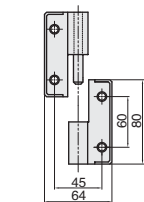

可拆卸合页

拔插型 · 螺钉型 / 左右偏置锥孔型 / 锥孔型

■ 拔插型 · 螺钉型 / 左右偏置锥孔型 / 锥孔型

| ① 代号 | 类型 | | 拔插方向 | 材质 | 表面处理 |
|--------|-----|-----|------|-----|---------|
| HGCZYQ | 拔插型 | 螺钉型 | 左侧 | ZDC | 喷塑 (黑色) |
| HGCZYR | | | 右侧 | | |

订购编号示例

| ① 代号 | - | ② 规格 |
|--------|---|------|
| HGCZYQ | - | 80 |

| 型号 | | 负载 (kg) |
|--------|------|---------|
| ① 代号 | ② 规格 | |
| HGCZYQ | 80 | 0.31 |
| HGCZYR | | |

| 小单 | 中大单 | 大单 |
|------|--------|------|
| 1~50 | 51~100 | 100~ |
| 通常 | 7 工作日 | 现询 |