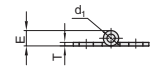

库存

①代号	类型	性价比	材质	表面处理
HGPBFI	圆孔型	经济型	SPCC	镀锌

订购编号示例

①代号 - ②规格
HGPBFI - 150

型号		L	H	L ₁	H ₁	T	E	d ₁	d	负载 (kg)	参考重量 (kg/pcs)
①代号	②规格										
HGPBFI	150	32	150	21	60	1.5	7	3.5	6	40	0.08

HGPBFI

视角标准：第一视角