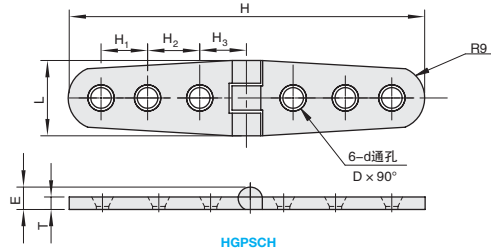

## ■ 普通型·锥孔错位型

库存

① 代号	类型			材质	表面处理
HGPSCH	横向型	锥孔型	长版型	SCS14	镜面抛光

### 订购编号示例

① 代号	-	② 规格
HGPSCH	-	105

视角标准：第一视角

型号		L	H	H <sub>3</sub>	H <sub>2</sub>	H <sub>1</sub>	T	E	D	d	负载 (kg)	参考重量 (kg/pcs)
① 代号	② 规格											
HGPSCH	105	26.5	105	17.5	25	-	4	9	10	5	12	0.08
	158		158	19.5		25						0.12