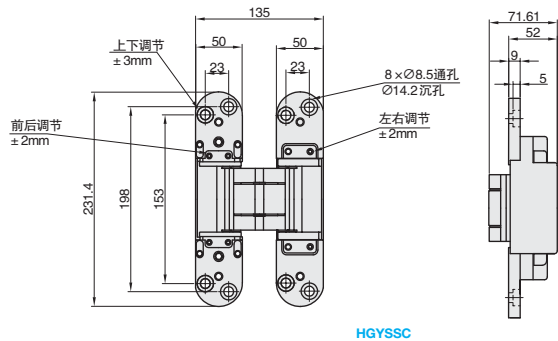

隐藏合页

三维铰链 · 锥孔型 / 长型 · 快速拆卸型

■ 三维铰链 · 锥孔型

①代号	类型		适用内 / 外装门	材质	表面处理
HGYSSC	三维调节型	双排沉孔型	内装门	SUS304	拉丝

订购编号示例

①代号	-	②规格
HGYSSC	-	231

视角标准：第一视角

型号		负载 (kg)	参考重量 (kg/pcs)
①代号	②规格		
HGYSSC	231	300	3.22