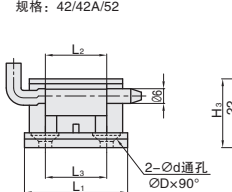

隐藏式合页

插销型 · 锥孔型 / 锥孔 + 螺钉型

■ 插销型 · 锥孔型

① 代号	类型		适用内 / 外装门	材质	表面处理
HGYZCB	插销型	锥孔型	外装门	ZDC	喷塑哑光黑
HGYZCC					镀铬

规格: 42/42A/52

HGYZCB
HGYZCC

安装图

规格: 211/211A

HGYZCB

规格: 212/212A/212B

订购编号示例

① 代号	-	② 规格
HGYZCB	-	42

型号		L ₁	L ₂	L ₃	L ₄	H ₁	H ₂	H ₃	H ₄	H ₅	D	d	T	负载 (kg)	参考重量 (kg/pcs)
① 代号	② 规格														
HGYZCB HGYZCC	42	42	24.5	25	32.7	16	13	27	5.5	2.2	11.5	5.3	-	12	0.14
	42A	42	25	25	33	17.5	14	28	6.2	3.2	12	6.2			0.13
	52	52	40	35	33	18	15.5	27.5	5.5	2.3	12	6.2			0.14
HGYZCB	211	49.5	-	34.5	16.5	18.5	-	-	4.6	-	-	-	适用 T=1.5mm 门板	0.07	
	211A								5.1				适用 T=2mm 门板		
	212	42	-	25	-	19.5	-	-	5.1	-	-	-	适用 T=2mm 门板		
	212A								6.1				适用 T=3mm 门板		
212B								4.6				适用 T=1.5mm 门板	0.06		