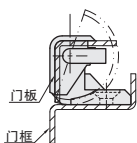

隐藏式合页

插销型 · 锥孔型 / 锥孔 + 螺钉型

■ 插销型 · 锥孔型

① 代号	类型		适用内 / 外装门	材质	表面处理
HGYZCB	插销型	锥孔型	外装门	ZDC	喷塑哑光黑
HGYZCC					镀铬

规格: 42/42A/52

HGYZCB
HGYZCC

安装图

规格: 211/211A

HGYZCB

规格: 212/212A/212B

订购编号示例

① 代号	-	② 规格
HGYZCB	-	42

型号		L ₁	L ₂	L ₃	L ₄	H ₁	H ₂	H ₃	H ₄	H ₅	D	d	T	负载 (kg)	参考重量 (kg/pcs)
① 代号	② 规格														
HGYZCB HGYZCC	42	42	24.5	25	32.7	16	13	27	5.5	2.2	11.5	5.3	-	12	0.14
	42A	42	25	25	33	17.5	14	28	6.2	3.2	12	6.2			0.13
	52	52	40	35	33	18	15.5	27.5	5.5	2.3	12	6.2			0.14
HGYZCB	211	49.5	-	34.5	16.5	18.5	-	-	4.6	-	-	-	适用 T=1.5mm 门板	0.07	
	211A								5.1				适用 T=2mm 门板		
	212	42	-	25	-	19.5	-	-	5.1	-	-	-	适用 T=2mm 门板		
	212A								6.1				适用 T=3mm 门板		
212B								4.6				适用 T=1.5mm 门板	0.06		