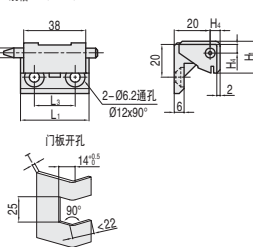

隐藏式合页

插销型 · 锥孔型 / 锥孔 + 螺钉型

■ 插销型 · 锥孔型

① 代号	类型		适用内 / 外装门	材质	表面处理
HGYZCB	插销型	锥孔型	外装门	ZDC	喷塑哑光黑
HGYZCC					镀铬

规格: 42/42A/52

HGYZCB
HGYZCC

安装图

规格: 211/211A

HGYZCB

规格: 212/212A/212B

订购编号示例

① 代号	-	② 规格
HGYZCB	-	42

型号		L ₁	L ₂	L ₃	L ₄	H ₁	H ₂	H ₃	H ₄	H ₅	D	d	T	负载 (kg)	参考重量 (kg/pcs)
① 代号	② 规格														
HGYZCB HGYZCC	42	42	24.5	25	32.7	16	13	27	5.5	2.2	11.5	5.3	-	12	0.14
	42A	42	25	25	33	17.5	14	28	6.2	3.2	12	6.2			0.13
	52	52	40	35	33	18	15.5	27.5	5.5	2.3	12	6.2			0.14
HGYZCB	211	49.5	-	34.5	16.5	18.5	-	-	4.6	-	-	-	适用 T=1.5mm 门板	0.07	
	211A								5.1				适用 T=2mm 门板		
	212	42	-	25	-	19.5	-	-	5.1	-	-	-	适用 T=2mm 门板		
	212A								6.1				适用 T=3mm 门板		
212B								4.6				适用 T=1.5mm 门板	0.06		