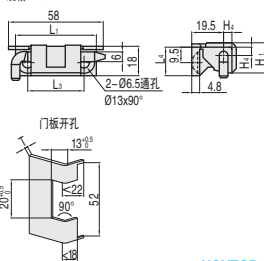

隐藏式合页

插销型 · 锥孔型 / 锥孔 + 螺钉型

■ 插销型 · 锥孔型

① 代号	类型		适用内 / 外装门	材质	表面处理
HGYZCB	插销型	锥孔型	外装门	ZDC	喷塑哑光黑
HGYZCC					镀铬

规格: 42/42A/52

HGYZCB
HGYZCC

安装图

规格: 211/211A

HGYZCB

规格: 212/212A/212B

订购编号示例

① 代号	-	② 规格
HGYZCB	-	42

型号		L ₁	L ₂	L ₃	L ₄	H ₁	H ₂	H ₃	H ₄	H ₅	D	d	T	负载 (kg)	参考重量 (kg/pcs)
① 代号	② 规格														
HGYZCB HGYZCC	42	42	24.5	25	32.7	16	13	27	5.5	2.2	11.5	5.3	-	12	0.14
	42A	42	25	25	33	17.5	14	28	6.2	3.2	12	6.2			0.13
	52	52	40	35	33	18	15.5	27.5	5.5	2.3	12	6.2			0.14
HGYZCB	211	49.5	-	34.5	16.5	18.5	-	-	4.6	-	-	-	适用 T=1.5mm 门板	0.07	
	211A								5.1				适用 T=2mm 门板		
	212	42	-	25	-	19.5	-	-	5.1	-	-	-	适用 T=2mm 门板		
	212A								6.1				适用 T=3mm 门板		
212B								4.6				适用 T=1.5mm 门板	0.06		