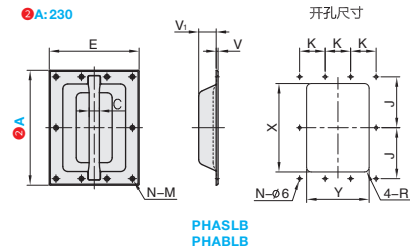

暗式拉手

榻榻米型

大批量
订购
bulk order

■暗式拉手·榻榻米型

①代号	类型	材质	表面处理 / 颜色
PHASLA	榻榻米型	SUS304	-
PHASLB			拉丝
PHABLA		SPCC	树脂涂层黑色
PHABLB	橡胶涂层黑色		

订购编号示例

①代号	-	② A
PHASLA	-	A140

型号		C	E	H	t	M	N	R	开孔尺寸				参考重量 (kg/pcs)
①代号	② A								K	J	X	Y	
PHASLB	140	20	135	30	4	M5 用锥孔	4	7	115	120	106	93	0.24
	185		155	33			6	9	133	80	142	109	0.34
	230		180	35			10	9	51	102	177	125	0.47
PHABLA	140	18	120	25	6	φ5~10 台阶孔	6	10	50	120	106	94	0.15
	185	20	155	26.5			6	9	133	80	142	109	0.3
PHABLB	230	22	170	28	6	9	51	102	177	125	0.47		

型号		参考重量 (kg/pcs)
①代号	② A	
PHASLA	160	0.31

小单	中大单	大单
1~50	51~100	100~
通常	7 工作日	现询

1~9	10~
100%	现询