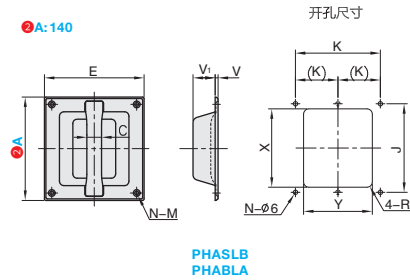

暗式拉手

榻榻米型

大批量
订购
bulk order

■暗式拉手·榻榻米型

①代号	类型	材质	表面处理 / 颜色
PHASLA	榻榻米型	SUS304	-
PHASLB			拉丝
PHABLA		SPCC	树脂涂层黑色
PHABLB	橡胶涂层黑色		

订购编号示例

①代号	-	② A
PHASLA	-	A140

型号		C	E	H	t	M	N	R	开孔尺寸				参考重量 (kg/pcs)
①代号	② A								K	J	X	Y	
PHASLB	140	20	135	30	4	M5 用锥孔	4	7	115	120	106	93	0.24
	185		155	33			6	9	133	80	142	109	0.34
	230		180	35			10	9	51	102	177	125	0.47
PHABLA	140	18	120	25	6	φ5~10 台阶孔	6	10	50	120	106	94	0.15
	185	20	155	26.5			6	9	133	80	142	109	0.3
PHABLB	230	22	170	28	6	9	51	102	177	125	0.47		

型号		参考重量 (kg/pcs)
①代号	② A	
PHASLA	160	0.31

小单	中大单	大单
1~50	51~100	100~
通常	7 工作日	现询

1~9	10~
100%	现询