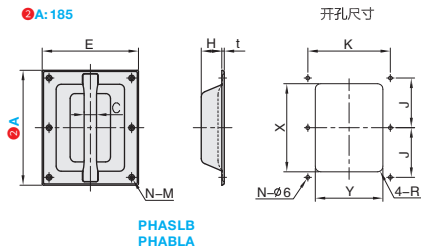

暗式拉手

榻榻米型

大批量
订购
bulk order

■暗式拉手·榻榻米型

①代号	类型	材质	表面处理 / 颜色
PHASLA	榻榻米型	SUS304	-
PHASLB			拉丝
PHABLA		SPCC	树脂涂层黑色
PHABLB	橡胶涂层黑色		

订购编号示例

①代号	-	② A
PHASLA	-	A140

型号		C	E	H	t	M	N	R	开孔尺寸				参考重量 (kg/pcs)
①代号	② A								K	J	X	Y	
PHASLB	140	20	135	30	4	M5 用锥孔	4	7	115	120	106	93	0.24
	185		155	33			6	9	133	80	142	109	0.34
	230		180	35			10	9	51	102	177	125	0.47
PHABLA	140	18	120	25	6	φ5~10 台阶孔	6	10	50	120	106	94	0.15
	185	20	155	26.5			6	9	133	80	142	109	0.3
PHABLB	230	22	170	28	6	9	51	102	177	125	0.47		

型号		参考重量 (kg/pcs)
①代号	② A	
PHASLA	160	0.31

小单	中大单	大单
1~50	51~100	100~
通常	7 工作日	现询

1~9	10~
100%	现询