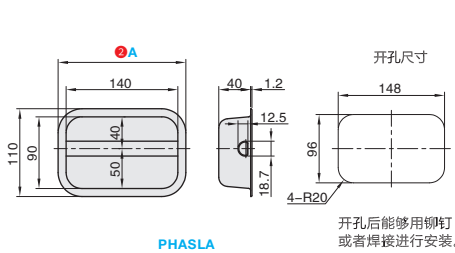

暗式拉手

榻榻米型

大批量
订购
bulk order

■暗式拉手·榻榻米型

①代号	类型	材质	表面处理 / 颜色
PHASLA	榻榻米型	SUS304	-
PHASLB			拉丝
PHABLA		SPCC	树脂涂层黑色
PHABLB	橡胶涂层黑色		

订购编号示例

①代号	-	② A
PHASLA	-	A140

型号		C	E	H	t	M	N	R	开孔尺寸				参考重量 (kg/pcs)
①代号	② A								K	J	X	Y	
PHASLB	140	20	135	30	4	M5 用锥孔	4	7	115	120	106	93	0.24
	185		155	33			6	9	133	80	142	109	0.34
	230		180	35			10	9	51	102	177	125	0.47
PHABLA	140	18	120	25	6	φ5~10 台阶孔	6	10	50	120	106	94	0.15
	185	20	155	26.5			6	9	133	80	142	109	0.3
PHABLB	230	22	170	28	6	9	51	102	177	125	0.47		

型号		参考重量 (kg/pcs)
①代号	② A	
PHASLA	160	0.31

小单	中大单	大单
1~50	51~100	100~
通常	7 工作日	现询

1~9	10~
100%	现询