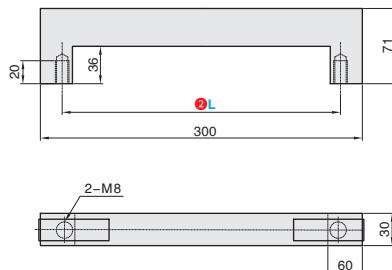

订购编号示例

①代号	-	② L
PHFPDA	-	L260

PHFPDA

视角标准：第一视角

型号		参考重量 (kg/pcs)
①代号	② L	
PHFPDA	260	0.18

小单	中大单	大单
1~50	51~100	100~
通常	7工作日	现询

1~9	10~
100%	现询