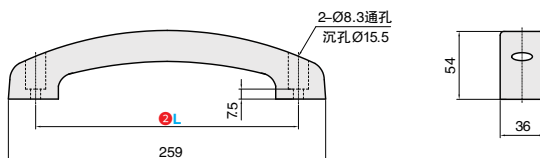

订购编号示例

①代号	-	② L
PHFPCA	-	L215

PHFPCA
PHFPCB

视角标准：第一视角

型号		参考重量 (kg/pcs)
①代号	② L	
PHFPCA PHFPCB	215	0.1

小单	中大单	大单
1~50	51~100	100~
通常	7工作日	现询

1~9	10~
100%	现询