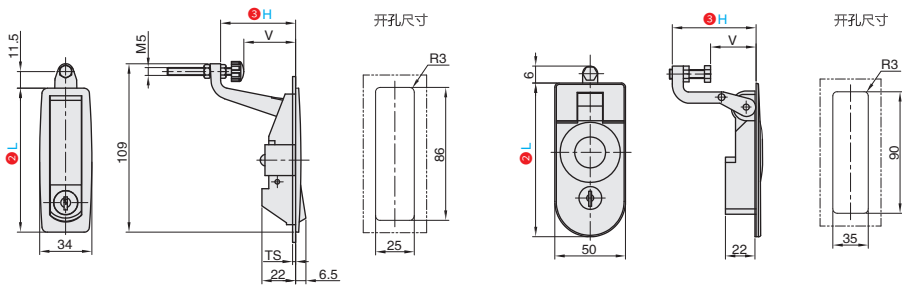

带锁芯 LKPZUF LKPZUG
无锁芯 LKPZFL LKPZFY

订购编号示例

① 代号	② L
LKPZUF	- 93

型号		B	V	TS (适用门板厚度)	参考重量 (kg)
① 代号	② L				
LKPZGJ	36.5	13.5	1~25	1~11	0.21
LKPZUL	40	28.5	15~30		

型号			H	TS (适用门板厚度)	参考重量 (kg)
① 代号	② A	③ L			
LKPZUF LKPZUG LKPZFL LKPZFY	93	25	5~15	1~6	0.25
		48	10~35		
		29	1~14		
	110	44	14~29	1~11	
		60	29~45		
		72	45~57		

小单	中大单	大单
1~50	51~100	101~
通常	7 工作日	咨询客服

1~9	10~
100%	另行报价