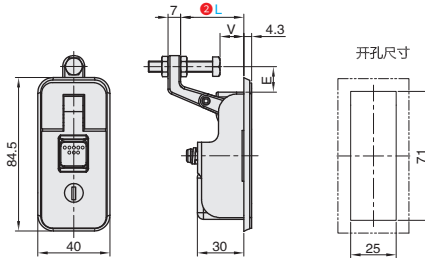

### ■平面锁·带锁芯型

代号	类型		材质			表面处理		
			锁壳	把手	锁舌	锁壳	把手	锁舌
LKPZGJ	把手 按压式	带锁芯	ZDC5	S45C		镀砂铬	镀蓝白锌	
LKPZUL						喷塑黑		
LKPZUF						镀铬		
LKPZUG		喷无光黑						
LKPZFL		镀铬						
LKPZFY		喷无光黑						
		无锁芯						

LKPZGJ LKPZUL