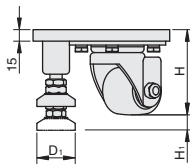

一体式脚轮

平底活动型·重载型

大批量
订购
bulk order

■平底活动型·重载型

①代号	类型	支架				轮部					
		安装板		脚轮支架		刹车形式					
CVBBQT	平底活动型	材质	表面处理	材质	表面处理	-	③代号	材质	颜色	轴承	
CVBBQG		S45C	镀锌	SPC	黑色喷涂			DA	尼龙	黑色	深沟球
CVBBQ			镀镍								
CVBAQR		铝合金	黑色喷涂								

腰孔a: 7 × 14.5
腰孔v: 9 × 14.6
腰孔e: 9 × 16.9

腰孔a: 7 × 14.5
腰孔v: 9 × 14.6
腰孔e: 9 × 16.9

CVBBQT
CVBBQG
CVBBQ

CVBAQR

订购规格示例

①代号	-	② D	-	③轮部代号
CVBBQT	-	D63	-	DA

型号		③轮部代号	H	H ₁	W	D ₁	R	容许载荷 (Kg)	参考重量 (kg)
①代号	② D								
CVBBQT CVBBQG CVBBQ	63	DA	117	14	50	50	58	600	5.1
	75						68	700	5.2
	63						58	600	3.1
CVBAQR	75		125	29			68	700	3.2
	63		131	30			68	700	3.2