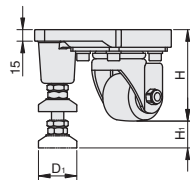

一体式脚轮

平底活动型·重载型

大批量
订购
bulk order

■平底活动型·重载型

①代号	类型	支架				轮部					
		安装板		脚轮支架		刹车形式					
CVBBQT	平底活动型	材质	表面处理	材质	表面处理	-	③代号	材质	颜色	轴承	
CVBBQG		S45C	镀锌	SPC	黑色喷涂			DA	尼龙	黑色	深沟球
CVBBQ			镀镍								
CVBAQR		铝合金	黑色喷涂								

腰孔a: 7 × 14.5
腰孔v: 9 × 14.6
腰孔e: 9 × 16.9

腰孔a: 7 × 14.5
腰孔v: 9 × 14.6
腰孔e: 9 × 16.9

CVBBQT
CVBBQG
CVBBQ

CVBAQR

订购规格示例

①代号	-	② D	-	③轮部代号
CVBBQT	-	D63	-	DA

型号		③轮部代号	H	H ₁	W	D ₁	R	容许载荷 (Kg)	参考重量 (kg)
①代号	② D								
CVBBQT CVBBQG CVBBQ	63	DA	117	14	50	50	58	600	5.1
	75						68	700	5.2
	63						58	600	3.1
CVBAQR	75		125	29			68	700	3.2
	63		131	30			68	700	3.2