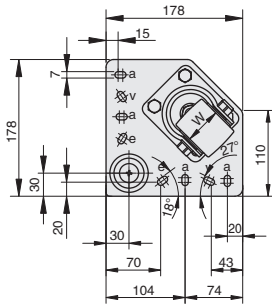

一体式脚轮

平底活动型·重载型

大批量
订购
bulk order

■平底活动型·重载型

①代号	类型	支架				轮部					
		安装板		脚轮支架		刹车形式					
CVBBQT	平底活动型	材质	表面处理	材质	表面处理	-	③代号	材质	颜色	轴承	
CVBBQG		S45C	镀锌	SPC	黑色喷涂			DA	尼龙	黑色	深沟球
CVBBQ			镀镍								
CVBAQR		铝合金	黑色喷涂								

腰孔a: 7 × 14.5
腰孔v: 9 × 14.6
腰孔e: 9 × 16.9

腰孔a: 7 × 14.5
腰孔v: 9 × 14.6
腰孔e: 9 × 16.9

CVBBQT
CVBBQG
CVBBQ

CVBAQR

订购规格示例

①代号	-	② D	-	③轮部代号
CVBBQT	-	D63	-	DA

型号		③轮部代号	H	H ₁	W	D ₁	R	容许载荷 (Kg)	参考重量 (kg)
①代号	② D								
CVBBQT CVBBQG CVBBQ	63	DA	117	14	50	50	58	600	5.1
	75						68	700	5.2
	63						58	600	3.1
CVBAQR	75		125	29			68	700	3.2
	63		131	30			68	700	3.2