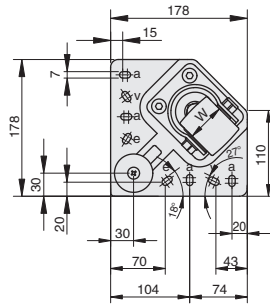

一体式脚轮

平底活动型·重载型

大批量
订购
bulk order

■平底活动型·重载型

①代号	类型	支架				轮部					
		安装板		脚轮支架		刹车形式					
CVBBQT	平底活动型	材质	表面处理	材质	表面处理	-	③代号	材质	颜色	轴承	
CVBBQG		S45C	镀锌	SPC	黑色喷涂			DA	尼龙	黑色	深沟球
CVBBQ			镀镍								
CVBAQR		铝合金	黑色喷涂								

腰孔a: 7 × 14.5
腰孔v: 9 × 14.6
腰孔e: 9 × 16.9

腰孔a: 7 × 14.5
腰孔v: 9 × 14.6
腰孔e: 9 × 16.9

CVBBQT
CVBBQG
CVBBQ

CVBAQR

订购规格示例

①代号	-	② D	-	③轮部代号
CVBBQT	-	D63	-	DA

型号		③轮部代号	H	H ₁	W	D ₁	R	容许载荷 (Kg)	参考重量 (kg)
①代号	② D								
CVBBQT CVBBQG CVBBQ	63	DA	117	14	50	50	58	600	5.1
	75						68	700	5.2
	63						58	600	3.1
CVBAQR	75		125	29			68	700	3.2
	63		131	30			68	700	3.2

脚
轮

小单	中大单	大单
1~50	51~100	101~
通常	7工作日	现询

1~9	10~
100%	现询