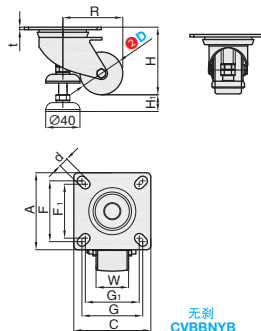

■孔顶活动型 - 中重载型

①代号	支架				轮部			
	类型	材质	表面处理	刹车形式	③代号	材质	颜色	轴承
CVBBNYB	平底活动型	Q235A	镀锌	-	ND	尼龙	黑色	滚珠
					NU	浇铸尼龙	黑色	滚珠

订购规格示例

①代号	-	② D	-	③ 轮部代号
CVBBNYB	-	D50	-	ND

型号		③ 轮部代号	H	H₁	W	A	C	F	F₁	G	G₁	d	R	t	容许载荷 (kg)		参考重量 (kg)	
① 代号	② D														ND	NU	ND	NU
CVBBNYB	50	ND NU	79	10	38	90	90	71	63	71	63	11	70	3	250	300	0.886	0.86
	50A					82	82	64		64		9					0.86	0.84
	65					90	90	71		71		11					0.898	0.978
	65A					82	82	64		64		9					0.871	0.951
	75					90	90	71		71		11					1.268	1.1
	75A					82	82	64		64		9					1.1	1.073
			100	10														

小单	中大单	大单
1-50	51-100	101~
通常	7 工作日	现询

1-9	10~
100%	现询