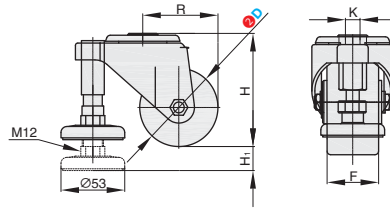

#### 订购规格示例

①代号	-	② D	-	③ 轮部代号
CVBBXD	-	D65	-	NE

型号		③ 轮部代号	H	H <sub>1</sub>	K	R	F	容许载荷 (kg)	参考重量 (kg)
① 代号	② D								
CVBBXD	65	NE	94	16	13	62.5	41	150	1.2
	75		99	11		67.5	45		

小单	中大单	大单
1-50	51-100	101~
通常	7 工作日	现询