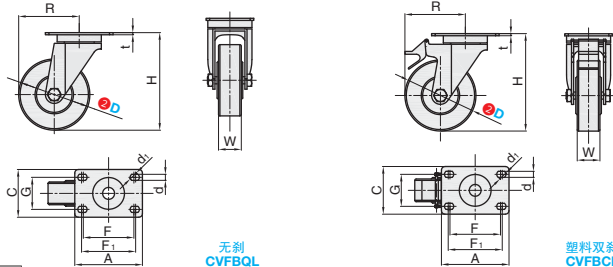

小单	中大单	大单
1-50	51-100	101~
通常	7 工作日	现询

1-9	10~
100%	现询

■平底活动型 - 中轻载型

库存

①代号	支架				轮部			
	类型	材质	表面处理	刹车形式	③代号	材质	颜色	轴承
CVFBQL CVFBCL	平底活动型	Q235A	镀锌	- 塑料双刹	US	高弹性聚氨酯	蓝色	单滚珠

订购规格示例

①代号 - ②D - ③轮部代号
CVFBQL - D100 - US

型号		③轮部代号	H	t	R	W	A	C	F	F ₁	G	d	d ₁	容许载荷 (kg)	参考重量 (kg)	
①代号	②D														CVFBQL	CVFBCL
CVFBQL CVFBCL	75	US	111	3	71	32	95	67	71	76	45	8.5	10.5	90	0.713	0.733
	100		85		105									0.800	0.847	
	125		96		150									0.918	0.96	