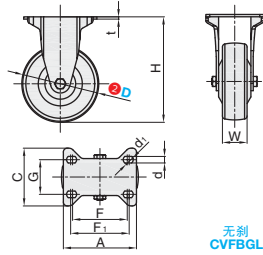

静音脚轮

固定型 - 中轻载型 / 平底活动型 - 中轻载型

■固定型 - 中轻载型·美式底板

库存

①代号	支架				轮部			
	类型	材质	表面处理	刹车形式	③代号	材质	颜色	轴承
CVFBGL	固定型	Q235A	镀锌	-	US	高弹性聚氨酯	蓝色	单滚珠

订购规格示例

①代号 - ②D - ③轮部代号
CVFBGL - D100 - US

型号		③轮部代号	H	W	t	A	C	F	F ₁	G	d	d ₁	容许载荷 (kg)	参考重量 (kg)
①代号	②D													
CVFBGL	75	US	111	32	3	95	75	71	76	45	8.5	10.5	90	0.53
	100		105										1.17	
	125		150										1.75	

小单	中大单	大单
1-50	51-100	101~
通常	7 工作日	现询

1-9	10~
100%	现询

■平底活动型 - 中轻载型

库存

①代号	支架				轮部			
	类型	材质	表面处理	刹车形式	③代号	材质	颜色	轴承
CVFBQL CVFBCL	平底活动型	Q235A	镀锌	- 塑料双刹	US	高弹性聚氨酯	蓝色	单滚珠

订购规格示例

①代号 - ②D - ③轮部代号
CVFBQL - D100 - US

型号		③轮部代号	H	t	R	W	A	C	F	F ₁	G	d	d ₁	容许载荷 (kg)	参考重量 (kg)	
①代号	②D														CVFBQL	CVFBCL
CVFBQL CVFBCL	75	US	111	3	71	32	95	67	71	76	45	8.5	10.5	90	0.713	0.733
	100		85		105									0.800	0.847	
	125		96		150									0.918	0.96	