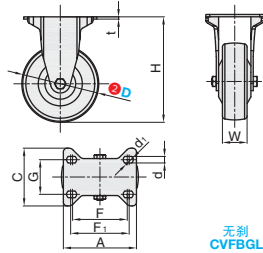

静音脚轮

固定型 - 中轻载型 / 平底活动型 - 中轻载型

■固定型 - 中轻载型·美式底板

库存

①代号	支架				轮部			
	类型	材质	表面处理	刹车形式	③代号	材质	颜色	轴承
CVFBGL	固定型	Q235A	镀锌	-	US	高弹性聚氨酯	蓝色	单滚珠

订购规格示例

①代号 - ②D - ③轮部代号
CVFBGL - D100 - US

型号		③轮部代号	H	W	t	A	C	F	F ₁	G	d	d ₁	容许载荷 (kg)	参考重量 (kg)
①代号	②D													
CVFBGL	75	US	111	32	3	95	75	71	76	45	8.5	10.5	90	0.53
	100		105										1.17	
	125		150										1.75	

小单	中大单	大单
1-50	51-100	101~
通常	7 工作日	现询

1-9	10~
100%	现询

■平底活动型 - 中轻载型

库存

①代号	支架				轮部			
	类型	材质	表面处理	刹车形式	③代号	材质	颜色	轴承
CVFBQL CVFBCL	平底活动型	Q235A	镀锌	- 塑料双刹	US	高弹性聚氨酯	蓝色	单滚珠

订购规格示例

①代号 - ②D - ③轮部代号
CVFBQL - D100 - US

型号		③轮部代号	H	t	R	W	A	C	F	F ₁	G	d	d ₁	容许载荷 (kg)	参考重量 (kg)	
①代号	②D														CVFBQL	CVFBCL
CVFBQL CVFBCL	75	US	111	3	71	32	95	67	71	76	45	8.5	10.5	90	0.713	0.733
	100		85		105									0.800	0.847	
	125		96		150									0.918	0.96	