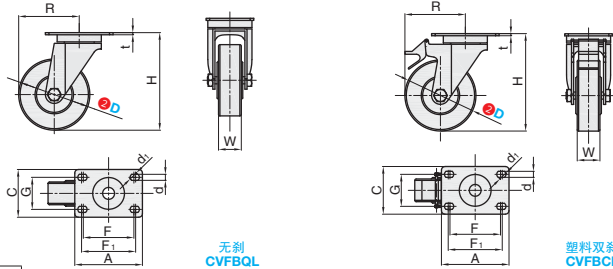

小单	中大单	大单
1-50	51-100	101~
通常	7 工作日	现询

1-9	10~
100%	现询

■平底活动型 - 中轻载型

库存

①代号	支架				轮部			
	类型	材质	表面处理	刹车形式	③代号	材质	颜色	轴承
CVFBQL CVFBCL	平底活动型	Q235A	镀锌	- 塑料双刹	US	高弹性聚氨酯	蓝色	单滚珠

订购规格示例

①代号 - ②D - ③轮部代号
CVFBQL - D100 - US

型号		③轮部代号	H	t	R	W	A	C	F	F ₁	G	d	d ₁	容许载荷 (kg)	参考重量 (kg)	
①代号	②D														CVFBQL	CVFBCL
CVFBQL CVFBCL	75	US	111	3	71	32	95	67	71	76	45	8.5	10.5	90	0.713	0.733
	100		85		105									0.800	0.847	
	125		96		150									0.918	0.96	