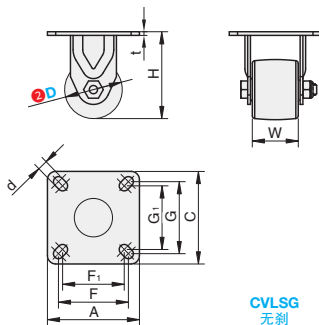

低重心脚轮

固定型 - 重载型 / 平底活动型 - 重载型

大批量
订购
bulk order

■固定型 - 重载型

库存

①代号	支架					轮部			
	类型	材质	表面处理	刹车形式	底板标准	③代号	材质	颜色	轴承
CVLSG	固定型	SUS304	-	-	日式	N	尼龙	黑色	双滚珠轴承

CVLSG
无刹

订购规格示例

①代号 - ②D - ③轮部代号
CVLSG - D65 - N

型号		③轮部代号	H	W	A	C	F	F1	G	G1	d	t	容许载荷 (Kg)	参考重量 (kg)
①代号	②D													
CVLSG	65	N	95	50	100	100	80	71	80	71	11	4	500	0.743
	75		600										0.826	

小单	中大单	大单
1-50	51-100	101~
通常	7工作日	现询

①代号 - ②D - ③轮部代号
CVLSQ - D65 - N

型号		③轮部代号	H	W	A	C	G	G1	F	F1	d	R	R1	t	容许载荷 (Kg)	参考重量 (Kg)	
①代号	②D															CVLSQ	CVLSC
无刹 CVLSQ 塑料单刹 CVLSC	65	N	95	50	100	100	80	71	80	71	11	52.5	97.4	4	500	1.102	1.153
	75		600													1.182	1.246