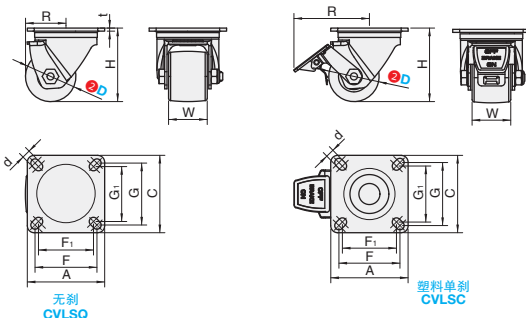

■平底活动型 - 重载型

库存

①代号	支架					轮部			
	类型	材质	表面处理	刹车形式	底板标准	③代号	材质	颜色	轴承
CVLSQ	平底活动型	SUS304	-	-	日式	N	MC 尼龙	黑色	双滚珠轴承
CVLSC				塑料单刹					

无刹
CVLSQ

塑料单刹
CVLSC

- ●特点:
  ·采用不锈钢轴承。

订购规格示例

①代号 - ②D - ③轮部代号
CVLSQ - D65 - N

型号		③轮部代号	H	W	A	C	G	G1	F	F1	d	R	R1	t	容许载荷 (Kg)	参考重量 (Kg)	
①代号	②D															CVLSQ	CVLSC
无刹 CVLSQ 塑料单刹 CVLSC	65	N	95	50	100	100	80	71	80	71	11	52.5	97.4	4	500	1.102	1.153
	75		600													1.182	1.246

小单	中大单	大单
1-50	51-100	101~
通常	7工作日	现询

1-9	10~
100%	现询