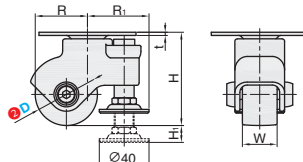

无刹
HQ-CVBBKLA

型号		③ 轮部代号	H	H ₁	W	A	C	F	G	R	R ₁	d	t	容许载荷 (kg)	参考重量 (kg)
① 代号	② D		60	9.5	21	78	78	64	64	40	49	6.5	2	30	0.295
HQ-CVBBKLA	40	NJ	65						45					40	31
	50														

小单	中大单	大单
1-50	51-100	101~
通常	7 工作日	现询

优惠价	1-9	10~
100%	100%	现询

■平底活动型 - 轻载型

进口
产品

①代号	支架				轮部			
	类型	材质	表面处理	刹车形式	③代号	材质	颜色	轴承
HQ-CVBBKL	平底活动型	Q235A	镀锌	-	NJ	尼龙	黑色	轴承 轴套

订购规格示例

① 代号	-	② D	-	③ 轮部代号	-
HQ-CVBBKL	-	D50	-	NJ	-

无刹
HQ-CVBBKL

型号		③ 轮部代号	H	H ₁	W	A	C	F	G	R	R ₁	d	t	容许载荷 (kg)	参考重量 (kg)
① 代号	② D		75	10	38	78	78	64	64	42	50	6.5	0.6	60	0.39
HQ-CVBBKL	50	NJ	93	20	38	92	92	75	75	59.5	66	8.5		60	0.515
	65		98	15		64.5		0.525							
	75														