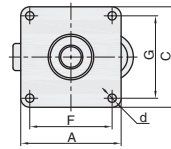

订购规格示例

①代号	-	② D	-	③ 轮部代号	-
HQ-CVBBKLA	-	D40	-	NJ	-

无刹
HQ-CVBBKLA

型号		③ 轮部代号	H	H₁	W	A	C	F	G	R	R₁	d	t	容许载荷 (kg)	参考重量 (kg)
① 代号	② D		60	9.5	21	78	78	64	64	40	49	6.5	2	30	0.295
HQ-CVBBKLA	40	NJ	65						45					40	31
	50														

小单	中大单	大单
1-50	51-100	101~
通常	7 工作日	现询

优惠价	1-9	10~
100%	100%	现询