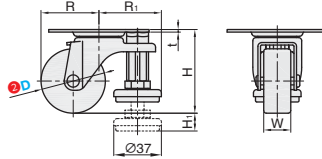

一体式脚轮

平底活动型 - 轻载型

大批量
订购
bulk order

■平底活动型 - 轻载型

进口
产品

①代号	支架				轮部			
	类型	材质	表面处理	刹车形式	③代号	材质	颜色	轴承
HQ-CVBBKLA	平底活动型	Q235A	镀锌	-	NJ	尼龙	黑色	轴承 轴套

订购规格示例

①代号	-	② D	-	③ 轮部代号	-
HQ-CVBBKLA	-	D40	-	NJ	-

无刹
HQ-CVBBKLA

型号		③ 轮部代号	H	H ₁	W	A	C	F	G	R	R ₁	d	t	容许载荷 (kg)	参考重量 (kg)
① 代号	② D		60	9.5	21	78	78	64	64	40	49	6.5	2	30	0.295
HQ-CVBBKLA	40	NJ	65						45					40	31
	50														

小单	中大单	大单
1-50	51-100	101~
通常	7 工作日	现询

优惠价	1-9	10~
100%	100%	现询

■平底活动型 - 轻载型

进口
产品

①代号	支架				轮部			
	类型	材质	表面处理	刹车形式	③代号	材质	颜色	轴承
HQ-CVBBKL	平底活动型	Q235A	镀锌	-	NJ	尼龙	黑色	轴承 轴套

订购规格示例

① 代号	-	② D	-	③ 轮部代号	-
HQ-CVBBKL	-	D50	-	NJ	-

无刹
HQ-CVBBKL

型号		③ 轮部代号	H	H ₁	W	A	C	F	G	R	R ₁	d	t	容许载荷 (kg)	参考重量 (kg)
① 代号	② D		75	10	38	78	78	64	64	42	50	6.5	0.6	60	0.39
HQ-CVBBKL	50	NJ	93	20	38	92	92	75	75	59.5	66	8.5		60	0.515
	65		98	15		64.5		0.525							
	75														