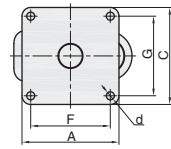

无刹
HQ-CVBBKLA

型号		③ 轮部代号	H	H ₁	W	A	C	F	G	R	R ₁	d	t	容许载荷 (kg)	参考重量 (kg)
① 代号	② D		60	9.5	21	78	78	64	64	40	49	6.5	2	30	0.295
HQ-CVBBKLA	40	NJ	65						45					40	31
	50														

小单	中大单	大单
1-50	51-100	101~
通常	7 工作日	现询

优惠价	1-9	10~
100%	100%	现询

■平底活动型 - 轻载型

进口
产品

①代号	支架				轮部			
	类型	材质	表面处理	刹车形式	③代号	材质	颜色	轴承
HQ-CVBBKL	平底活动型	Q235A	镀锌	-	NJ	尼龙	黑色	轴承 轴套

订购规格示例

① 代号	-	② D	-	③ 轮部代号	-
HQ-CVBBKL	-	D50	-	NJ	-

无刹
HQ-CVBBKL

型号		③ 轮部代号	H	H ₁	W	A	C	F	G	R	R ₁	d	t	容许载荷 (kg)	参考重量 (kg)
① 代号	② D		75	10	38	78	78	64	64	42	50	6.5	0.6	60	0.39
HQ-CVBBKL	50	NJ	93	20	38	92	92	75	75	59.5	66	8.5		60	0.515
	65		98	15		64.5		0.525							
	75														