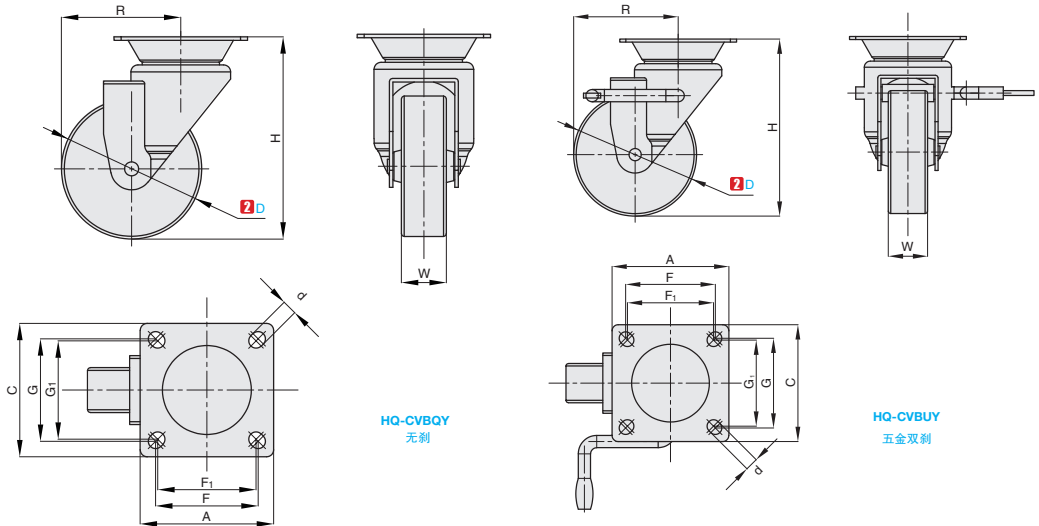

进口脚轮

平底活动型 - 中载型

■平底活动型 - 中载型

进口产品

①代号	类型	脚架				轮部			
		M 材质	S 表面处理	刹车形式	底板标准	③材料代号	M 材质	颜色	轴承
HQ-CVBQY	平底活动型	Q235A	镀锌	-	日式	UJ	聚氨酯	蓝色	轴承
HQ-CVBUY				五金双刹		RA	橡胶	黑色	双轴承

订购编号示例

①代号 - ② D - ③材料代号
 HQ-CVBQY - D150 - UJ

型号			H	R	W	A	C	F	F ₁	G	G ₁	d	容许载荷 (kg)		参考重量 (kg)			
①代号	② D	③材料代号											UJ	RA	HQ-CVBQY		HQ-CVBUY	
													UJ	RA	UJ	RA		
无刹 HQ-CVBQY 五金双刹 HQ-CVBUY	100	UJ RA	144	85	32	95	95	73	70	73	70	10.5	170	120	1.25	1.16	1.38	1.28
	130		177	105	38	105	105	82	79	82	79	11	260	180	2.12	2.03	2.36	2.26
	150		198	120	42	120	120	93	87	93	87	11	300	200	2.49	2.40	2.74	2.64
	200		250	158	45	140	140	115	105	115	105	11	370	250	4.17	4.08	4.44	4.34