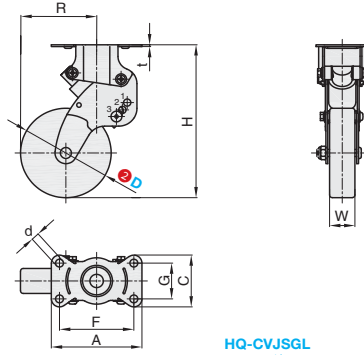

### 订购规格示例

①代号 - ②D - ③轮部代号  
HQ-CVJSGL - D100 - UX

型号		③轮部代号	H	W	t	R	A	C	F	G	d	容许载荷 (kg) 三挡可选			参考重量 (kg)
①代号	②D											1档	2档	3档	
HQ-CVJSGL	100	UX	148~171	28	2	84~107	100	58	82	40	8.8	10.2	20.4	30.6	0.76
	125		167~193	32		103.5~128.5						0.86			