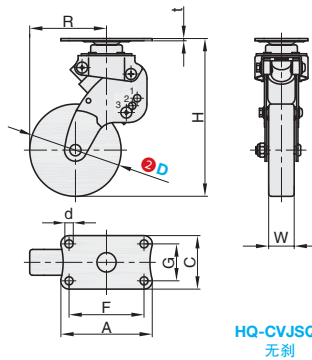

■平底活动型 - 轻载型

进口
产品

①代号	支架				轮部			
	类型	材质	表面处理	刹车形式	③代号	材质	颜色	轴承
HQ-CVJSQL	平底 活动型	SUS304	-	-	UX	聚氨酯 (防静电)	黄色	单轴承

订购规格示例

①代号 - ②D - ③轮部代号
HQ-CVJSQL - D100 - UX

型号		③轮部代号	H	W	t	R	A	C	F	G	d	容许载荷 (kg) 三挡可选			参考重量 (kg)
①代号	②D											1档	2档	3档	
HQ-CVJSQL	100	UX	148~171	28	2.5	84~107	100	58	82	40	8.8	10.2	20.4	30.6	0.90
	125		167~193	32		104~129						1.03			

小单	中大单	大单
1-50	51-100	101~
通常	7工作日	现询

优惠价	1-9	10~
100%	100%	现询

视角标准：第一视角

脚
轮