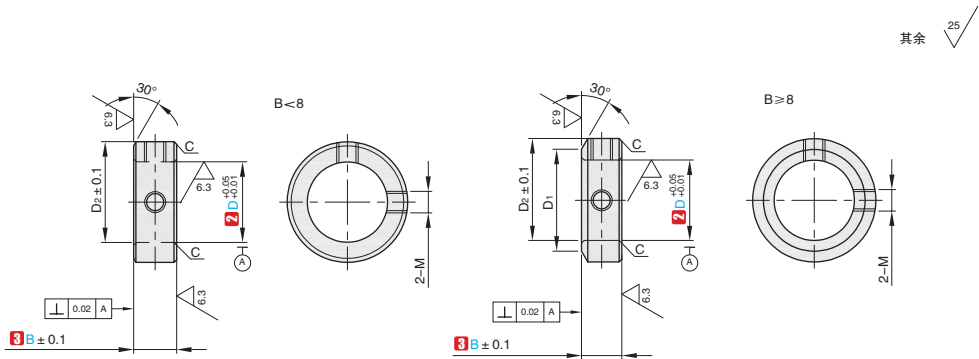

顶丝式固定环

精巧型

■精巧型

类型	M 材质	S 表面处理	A 附件
SCBBB	一般结构用钢	四氧化三铁保护膜	2 个止动螺丝
SCBEB		无电解镀镍	2 个止动螺丝 (不锈钢)
SCBNB	不锈钢	-	

订购编号示例

① 代号 - ② D - ③ B
SCBBB - D20 - B6

① 代号	主要尺寸					
	内径 ② D	③ B	D ₁	D ₂	M×l	C
SCBBB SCBEB SCBNB	3	5	-	7	M3×3	0.2
	4			8	M3×3	
	5			11	M3×3	
	6			12	M3×3	
	8			14	M3×3	
	10			16	M3×3	
	12			19	M3×3	
	15	22	M3×3	0.5		
	20	6	27		M4×3	
		8	27		M4×3	
		25	8	27.5	M4×3	1
			10	27.5	M4×3	
		30	10	32.5	M5×4	
			10	37.5	M5×4	
		35	12	37.5	M6×5	
	40	15	42.5	M5×4	1	
		18	42.5	M6×5		