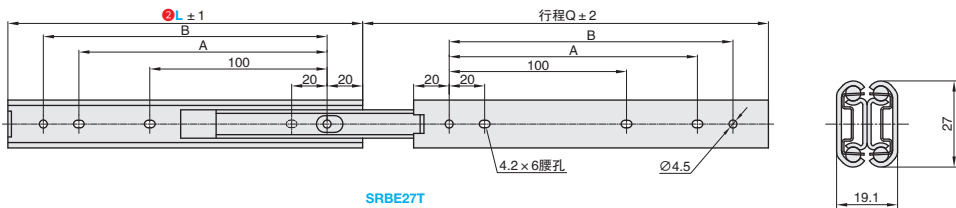

工业滑轨 - 标准型

三节式 -27 宽轻载型

大批量
订购
bulk order

■三节式 -27 宽轻载型

①代号	产品类别		宽度	材质		
				滑轨	滚珠	表面处理
SRBE27T	三节式	全长伸展	27	45#		镀锌

- ▲按根销售。
- ▲滑轨安装请使用 M4 圆头小螺丝或尖头小螺丝。
- ▲垂直、平行安装。
- ▲最大负载 35Kg/ 副。
- ▲承重与负载仅供参考。

订购规格示例

①代号	-	② L
SRBE27T	-	L200

视角标准：第一视角

型号		行程 Q	A	B	额定负载 (N/2 个)	参考重量 (kg/pcs)
①代号	② L (滑轨长度)					
SRBE27T	200	228.8	140	160	350	0.58
	250	276.2	190	210	320	0.74
	300	327.2	240	260	300	0.9
	350	376.4	290	310	280	1.06
	400	425.6	340	360	260	1.22
	450	474.8	390	410	250	1.38
	500	524	440	460	230	1.54