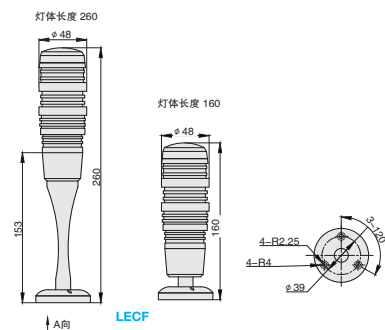

■单层警示灯

①代号	类型	灯罩
LEC	单层警示灯	尼龙66

性能参数	
保护等级	IP65
寿命	50001h
光束角	360°
工作环境温度	-25°C ~ +55°C
管径	50

视角标准：第一视角

①代号 - ②颜色层数 - ③功能 - ④接线方式
LEC - 1 - F - E

型号		安装方式	③功能	④接线方式	颜色顺序	额定电压	灯罩直径
①代号	②颜色层数						
LEC	1层	可折式	B(常亮) F(常亮带蜂鸣)	E: 电源直接输入式(共正) N: 电源直接输入式(共负)	R Y G (红黄绿)	DC 24V	50

数量分类	小单	中大单	大单
数量	1-50	51-100	101~
交货期	通常	7工作日	现询

数量	1-9	10~
价格	100%	现询

■高端设备专配警示灯

性能参数	
防护等级	IP53
灯罩直径	φ48
发光角度	360°
灯身颜色	银色
光源	贴片5050 LED0.1W/PCS
灯具寿命	50000h
运行温度	-20°C ~ 45°C
运行湿度	10~90%

①代号	类型	灯体材料
LECF	单层三色警示灯	PC 铝合金金属

视角标准：第一视角

①代号 - ②颜色层数 - ③灯体长度 - ④功能
LECF - 1 - L160 - F

型号		③灯体长度	④功能	安装方式	颜色顺序	额定电压	接线方式
①代号	②颜色层数						
LECF	1层	160 260	B(常亮) F(常亮带蜂鸣)	杆盘式	R Y G (红黄绿)	DC 24V	电源直接输入型 (共正/共负通用)

数量分类	小单	中大单	大单
数量	1-50	51-100	101~
交货期	通常	7工作日	现询