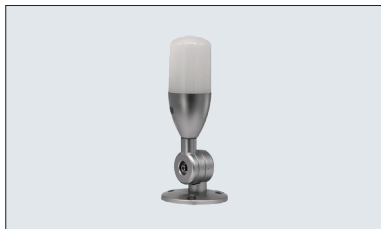

■单层警示灯

①代号	类型	灯罩
LEC	单层警示灯	尼龙66

性能参数	
保护等级	IP65
寿命	50001h
光束角	360°
工作环境温度	-25°C ~ +55°C
管径	50

视角标准：第一视角

①代号 - ②颜色层数 - ③功能 - ④接线方式
LEC - 1 - F - E

型号		安装方式	③功能	④接线方式	颜色顺序	额定电压	灯罩直径
①代号	②颜色层数						
LEC	1层	可折式	B(常亮) F(常亮带蜂鸣)	E: 电源直接输入式(共正) N: 电源直接输入式(共负)	R Y G (红黄绿)	DC 24V	50

数量分类	小单	中大单	大单
数量	1-50	51-100	101~
交货期	通常	7工作日	现询

数量	1-9	10~
价格	100%	现询

■高端设备专配警示灯

性能参数	
防护等级	IP53
灯罩直径	φ48
发光角度	360°
灯身颜色	银色
光源	贴片5050 LED0.1W/PCS
灯具寿命	50000h
运行温度	-20°C ~ 45°C
运行湿度	10~90%

①代号	类型	灯体材料
LECF	单层三色警示灯	PC 铝合金金属

视角标准：第一视角

①代号 - ②颜色层数 - ③灯体长度 - ④功能
LECF - 1 - L160 - F

型号		③灯体长度	④功能	安装方式	颜色顺序	额定电压	接线方式
①代号	②颜色层数						
LECF	1层	160 260	B(常亮) F(常亮带蜂鸣)	杆盘式	R Y G (红黄绿)	DC 24V	电源直接输入型 (共正/共负通用)

数量分类	小单	中大单	大单
数量	1-50	51-100	101~
交货期	通常	7工作日	现询