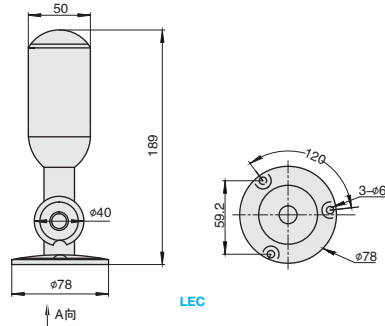

■单层警示灯

①代号	类型	灯罩
LEC	单层警示灯	尼龙66

性能参数	
保护等级	IP65
寿命	50001h
光束角	360°
工作环境温度	-25°C ~ +55°C
管径	50

视角标准：第一视角

①代号 - ②颜色层数 - ③功能 - ④接线方式
LEC - 1 - F - E

型号		安装方式	③功能	④接线方式	颜色顺序	额定电压	灯罩直径
①代号	②颜色层数						
LEC	1层	可折式	B(常亮) F(常亮带蜂鸣)	E: 电源直接输入式(共正) N: 电源直接输入式(共负)	R Y G (红黄绿)	DC 24V	50

数量分类	小单	中大单	大单
数量	1-50	51-100	101~
交货期	通常	7工作日	现询

数量	1-9	10~
价格	100%	现询

■高端设备专配警示灯

性能参数	
防护等级	IP53
灯罩直径	φ48
发光角度	360°
灯身颜色	银色
光源	贴片5050 LED0.1W/PCS
灯具寿命	50000h
运行温度	-20°C ~ 45°C
运行湿度	10~90%

①代号	类型	灯体材料
LECF	单层三色警示灯	PC 铝合金金属

视角标准：第一视角

①代号 - ②颜色层数 - ③灯体长度 - ④功能
LECF - 1 - L160 - F

型号		③灯体长度	④功能	安装方式	颜色顺序	额定电压	接线方式
①代号	②颜色层数						
LECF	1层	160 260	B(常亮) F(常亮带蜂鸣)	杆盘式	R Y G (红黄绿)	DC 24V	电源直接输入型 (共正/共负通用)

数量分类	小单	中大单	大单
数量	1-50	51-100	101~
交货期	通常	7工作日	现询