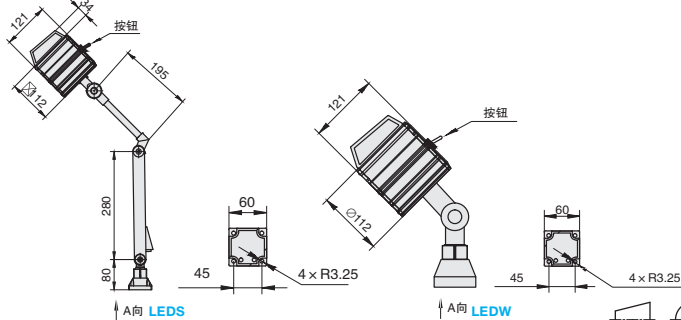

■ 条形电柜照明灯

①代号	类型	是否带开关
LEDE	条形电柜照明灯	否

性能参数	
电子控制器	Driver驱动器
保护等级	III
防护等级	IP54
工作环境温度	-25°C ~ +55°C
显色性	>80
寿命	50000h

①代号 - ②总长
LEDE - 223

型号		安装孔距	电压(V)	功率(W)	光通量(Lm)	色温	外置线长
①代号	②总长						
LEDE	223	215±3	DC 24V	5	500	6000K-6500K正白	1500mm
	388	380±3		10	1000		
	553	545±3		15	1500		

■ 悬臂式LED工作照明灯

①代号	类型
LEDS	悬臂式
LEDW	无臂式

性能参数	
电子控制器	Driver驱动器
保护等级	I或III
防护等级	IP65
光束角	60°
显色指数	>80
工作环境温度	-25°C ~ +55°C
寿命	50000h

①代号 - ②电压代号
LEDS - E

型号		电压值	功率(W)	光通量 (Lm)	色温	外置线长
①代号	②电压代号					
LEDS	E	AC/DC 24V	12	1200	6000K-6500K正白	1500mm
	N	AC 220V		1500		
LEDW	E	AC/DC 24V		1200		