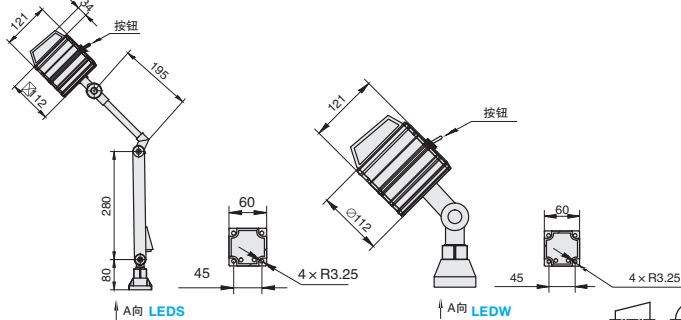

■条形电柜照明灯

①代号	类型	是否带开关
LEDE	条形电柜照明灯	否

性能参数	
电子控制器	Driver驱动器
保护等级	III
防护等级	IP54
工作环境温度	-25°C ~ +55°C
显色性	>80
寿命	50000h

①代号 - ②总长
LEDE - 223

型号		安装孔距	电压(V)	功率(W)	光通量(Lm)	色温	外置线长
①代号	②总长						
LEDE	223	215±3	DC 24V	5	500	6000K-6500K正白	1500mm
	388	380±3		10	1000		
	553	545±3		15	1500		

■悬臂式LED工作照明灯

①代号	类型
LEDS	悬臂式
LEDW	无臂式

性能参数	
电子控制器	Driver驱动器
保护等级	I或III
防护等级	IP65
光束角	60°
显色指数	>80
工作环境温度	-25°C ~ +55°C
寿命	50000h

①代号 - ②电压代号
LEDS - E

型号		电压值	功率(W)	光通量 (Lm)	色温	外置线长
①代号	②电压代号					
LEDS	E	AC/DC 24V	12	1200	6000K-6500K正白	1500mm
	N	AC 220V		1500		
LEDW	E	AC/DC 24V		1200		