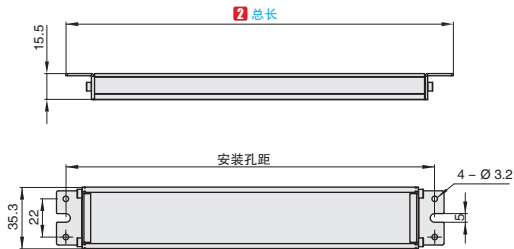

■条形电柜照明灯

①代号	类型	是否带开关
LEDE	条形电柜照明灯	否

性能参数	
电子控制器	Driver驱动器
保护等级	III
防护等级	IP54
工作环境温度	-25°C ~ +55°C
显色性	>80
寿命	50000h

①代号 - ②总长
LEDE - 223

型号		安装孔距	电压(V)	功率(W)	光通量(Lm)	色温	外置线长
①代号	②总长						
LEDE	223	215±3	DC 24V	5	500	6000K-6500K正白	1500mm
	388	380±3		10	1000		
	553	545±3		15	1500		

■悬臂式LED工作照明灯

①代号	类型
LEDS	悬臂式
LEDW	无臂式

性能参数	
电子控制器	Driver驱动器
保护等级	I或III
防护等级	IP65
光束角	60°
显色指数	>80
工作环境温度	-25°C ~ +55°C
寿命	50000h

①代号 - ②电压代号
LEDS - E

型号		电压值	功率(W)	光通量 (Lm)	色温	外置线长
①代号	②电压代号					
LEDS	E	AC/DC 24V	12	1200	6000K-6500K正白	1500mm
	N	AC 220V		1500		
LEDW	E	AC/DC 24V		1200		