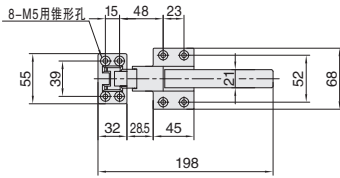

密封扣

大型门用·可调节型

■大型门用·可调节型

NEW 新产品
进口 产品

①代号	类型		材质	表面处理
MKPSTC	可调节型	拔插型	SUS304	拉丝
MKPSTD				镜面抛光

MKPSTC