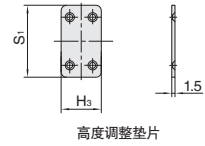

订购编号示例

①代号 - ②规格
MKPSTC - 198

型号		最大静载荷 (N)	参考重量 (kg/pcs)
①代号	②规格		
MKPSTC	198	80	0.1

型号		L₁	L₂	L₃	L₄	E₁	E₂	E₃	E₄	S₁	S₂	H₁	H₂	H₃	H₄	H₅	参考重量 (kg/pcs)				
①代号	②规格																				
MKPSTD	70	30	8	25	5	17	37	32	35	55	45	70	30	30	38	8	0.19				
	70A						80		28			77	23								
	85	33				20	40	35	60	85	31.5	33	0.22								
	85A						80	38		92	24.5										
	100	37				22	43	35	65	50	100	33.5	35	39.5				8.5	0.25		
	100A										80	30								107	26.5

G1
门拉手
手柄
合页
手轮

小单	中大单	大单
1~50	51~100	101~
通常	7工作日	现询

1~9	10~
100%	现询