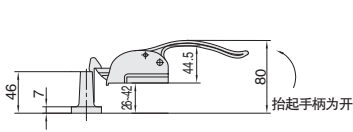

密封扣

大型门用·可调节型

■大型门用·可调节型

NEW 新产品
进口 产品

①代号	类型		材质	表面处理
MKPSTC	可调节型	拔插型	SUS304	拉丝
MKPSTD				镜面抛光

MKPSTC

MKPSTD

订购编号示例

①代号 - ②规格
MKPSTC - 198

型号		最大静载荷 (N)	参考重量 (kg/pcs)
①代号	②规格		
MKPSTC	198	80	0.1

型号		L ₁	L ₂	L ₃	L ₄	E ₁	E ₂	E ₃	E ₄	S ₁	S ₂	H ₁	H ₂	H ₃	H ₄	H ₅	参考重量 (kg/pcs)		
①代号	②规格																		
MKPSTD	70	30	8	25	5	17	37	32	35	55	45	70	30	30	38	8	0.19		
	70A						80		28			77	23						
	85	33				20	40	35	60	85	31.5	33	0.22						
	85A						80	38		92	24.5								
	100	37				22	43	35	65	50	100	33.5	35	39.5				8.5	0.25
	100A										80	30							