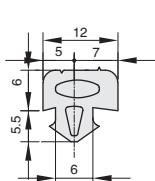

门用型(EPDM)

密封条

■门用型(EPDM)

①代号	类型	③材质	颜色	使用温度
P-SPCDEL P-SPCZEM	尺寸固定型 尺寸指定型	EPDM 烯烃类弹性体	黑色	-40~120°
			浅灰色 经济型	
			浅灰色	-20~80°

5系列
P-SPCDEL
P-SPCZEM

6系列
P-SPCDEL
P-SPCZEM

8系列
P-SPCDEL
P-SPCZEM

①代号 - ②宽度 - ③颜色 - ④L
P-SPCDEL - 12 B - L12

订购编号示例

尺寸固定型				
型号 ①代号	②宽度	③颜色	④长度m	适用型材(系列)
P-SPCDEL	12	B (黑色)	12	5系列
	22	SE (浅灰色) 经济型		6系列
	32.5	S (浅灰色)		8系列/8-45系列

尺寸指定型				
型号 ①代号	②NO.	③颜色	④长度 指定单位1mm	适用型材 (系列)
P-SPCZEM	12	B (黑色)	100~3000	5系列
	22	SE (浅灰色) 经济型		6系列
	32.5	S (浅灰色)		8系列/8-45系列