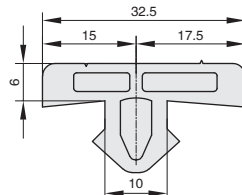

门用型(EPDM)

密封条

■门用型(EPDM)

①代号	类型	③材质	颜色	使用温度
P-SPCDEL P-SPCZEM	尺寸固定型 尺寸指定型	EPDM 烯烃类弹性体	黑色	-40~120°
			浅灰色 经济型	
			浅灰色	-20~80°

5系列
P-SPCDEL
P-SPCZEM

6系列
P-SPCDEL
P-SPCZEM

8系列
P-SPCDEL
P-SPCZEM

①代号 - ②宽度 - ③颜色 - ④L
P-SPCDEL - 12 B - L12

订购编号示例

尺寸固定型				
型号 ①代号	②宽度	③颜色	④长度m	适用型材(系列)
P-SPCDEL	12	B (黑色)	12	5系列
	22	SE (浅灰色) 经济型		6系列
	32.5	S (浅灰色)		8系列/8-45系列

尺寸指定型				
型号 ①代号	②NO.	③颜色	④长度 指定单位1mm	适用型材 (系列)
P-SPCZEM	12	B (黑色)	100~3000	5系列
	22	SE (浅灰色) 经济型		6系列
	32.5	S (浅灰色)		8系列/8-45系列