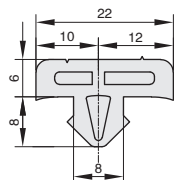

门用型(EPDM)

密封条

■门用型(EPDM)

①代号	类型	③材质	颜色	使用温度
P-SPCDEL P-SPCZEM	尺寸固定型 尺寸指定型	EPDM 烯烃类弹性体	黑色	-40~120°
			浅灰色 经济型	
			浅灰色	-20~80°

5系列
P-SPCDEL
P-SPCZEM

6系列
P-SPCDEL
P-SPCZEM

8系列
P-SPCDEL
P-SPCZEM

①代号 - ②宽度 - ③颜色 - ④L
P-SPCDEL - 12 B - L12

订购编号示例

尺寸固定型				
型号 ①代号	②宽度	③颜色	④长度m	适用型材(系列)
P-SPCDEL	12	B (黑色)	12	5系列
	22	SE (浅灰色) 经济型		6系列
	32.5	S (浅灰色)		8系列/8-45系列

尺寸指定型				
型号 ①代号	②NO.	③颜色	④长度 指定单位1mm	适用型材 (系列)
P-SPCZEM	12	B (黑色)	100~3000	5系列
	22	SE (浅灰色) 经济型		6系列
	32.5	S (浅灰色)		8系列/8-45系列