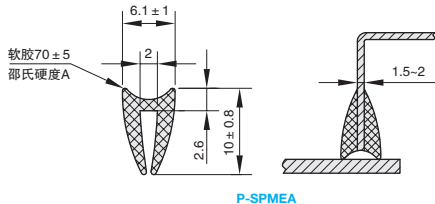

■门用型(EPDM)

- ★用途: 用于盖子, 门和面板的密封条。
- ★特点: 简单安装: 只需将密封条推入金属板边缘即可。如有必要可以粘接。
无需折弯或斜接: 不会翘曲或折弯。

①代号	③类型	M材质	颜色	使用温度
P-SPMEA	门用型	EPDM	黑色	-40~120°

视角标准: 第一视角

①代号	-	②宽度	-	③L
P-SPMEA	-	6.1	-	L1

型号	②宽度	③L长度(m) 最小单位1m	夹紧板厚 (mm)	整卷包装 (米/卷)
①代号				
P-SPMEA	6.1	1~	1.5~2	50m/卷