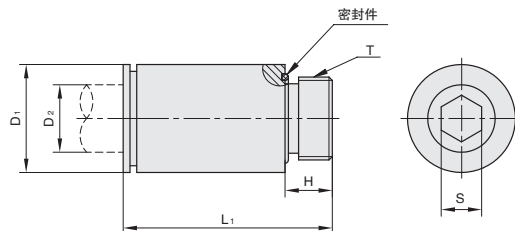

全铜快插系列 圆柱内六角接头

大批量
订购
bulk order

■ 圆柱内六角接头

L2
气动接头

NEW
新产品

CAD
2D/3D

① 代号 HGCHQ	④ 材质 铜	⑤ 表面处理 镀镍
---------------	-----------	--------------

订购编号示例

① 代号 - ② 尺寸系列
HGCHQ - 0804A

HGCHQ

① 代号	② 尺寸系列	D ₂	T	H	S	D ₁
HGCHQ	0401A	φ4	G1/8	5	2.5	φ8
	0402A		G1/4	7	2.5	
	0601A	φ6	G1/8	5	5	φ12
	0602A		G1/4	7	5	
	0603A		G3/8	7.5	5	
	0604A		G1/2	9	5	
	0801A	φ8	G1/8	5	5	φ14
	0802A		G1/4	7	6	
	0803A		G3/8	7.5	6	
	0804A		G1/2	9	6	
	1001A	φ10	G1/8	5	5	φ16
	1002A		G1/4	7	6	
	1003A		G3/8	7.5	8	
	1004A		G1/2	9	8	
	1201A	φ12	G1/8	5	5	φ18
	1202A		G1/4	7	8	
	1203A		G3/8	7.5	8	
	1204A		G1/2	9	8	
	1402A	φ14	G1/4	7	8	21
	1403A		G3/8	7.5	10	
	1404A		G1/2	9	10	
	1602A	φ16	G1/4	7	8	φ23
	1603A		G3/8	7.5	10	
	1604A		G1/2	9	12	
1606A	G3/4		12	14		