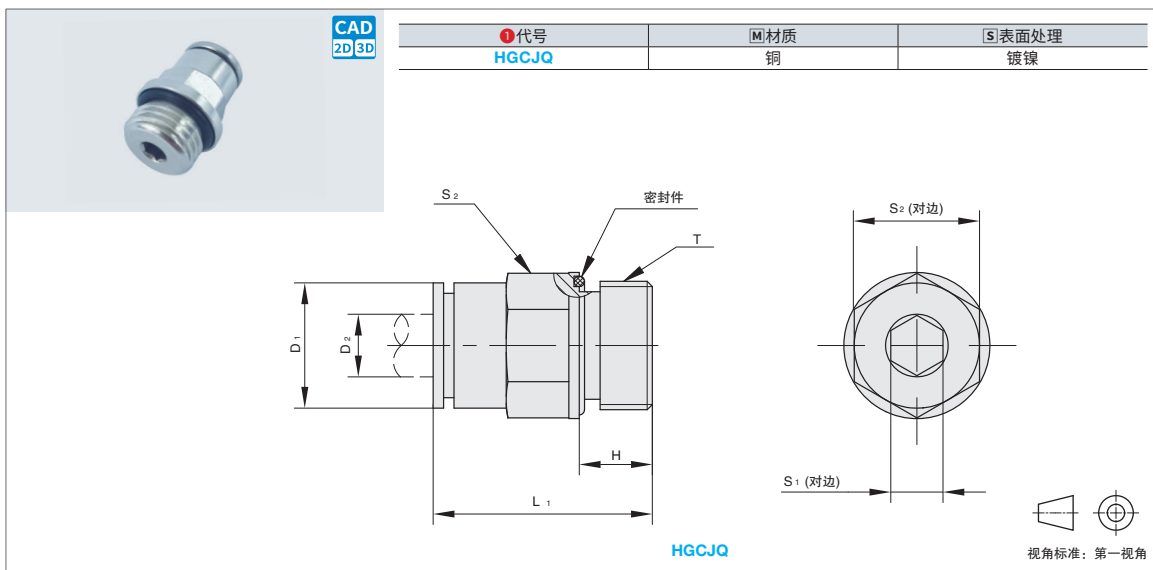

直通外螺纹

全铜快插系列

①代号 - ②尺寸系列
HGCJQ - 0803A

①代号	②尺寸系列	D ₂	T	L ₁	H	S ₁	S ₂	d ₁
HGCJQ	0401A	φ4	G1/8	19	5	2.5	12	φ8
	0402A		G1/4	18.5	7	14		
	0403A		G3/8	17	7.5	14		
	0601A	φ6	G1/8	22.5	5	5	12	φ12
	0602A		G1/4	21	7	5	12	
	0603A		G3/8	21	7.5	5	19	
	0604A	φ8	G1/2	21	9	5	24	φ14
	0801A		G1/8	27	5	5	14	
	0802A		G1/4	25	7	6	14	
	0803A	φ10	G3/8	23	7.5	6	19	φ16
	0804A		G1/2	23	9	6	24	
	1001A		G1/8	29	5	5	17	
	1002A	φ12	G1/4	31	7	6	17	φ18
	1003A		G3/8	27.5	7.5	8	19	
	1004A		G1/2	25.5	9	8	24	
	1201A	φ14	G1/8	29	5	5	19	φ21
	1202A		G1/4	31	7	8	19	
	1203A		G3/8	28	9.5	8	19	
	1204A	φ16	G1/2	25	9	8	24	φ23
	1402A		G1/4	34	7	8	21	
1403A	G3/8		35	7.5	10	21		
1404A	φ16	G1/2	32.5	9	10	24	φ23	
1602A		G1/4	36	7	8	24		
1603A		G3/8	37	7.5	10	24		
1604A	φ16	G1/2	39	9	12	24	φ23	
1606A		G3/4	30	10	14	30		