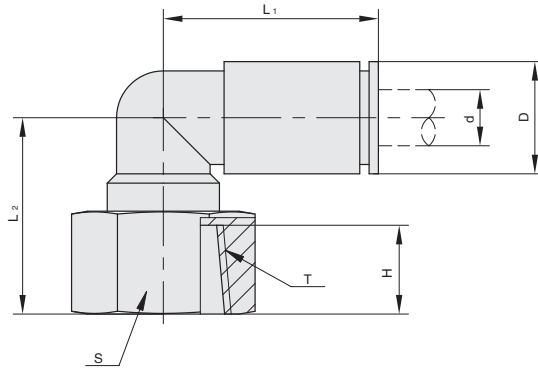

全铜快插系列 直角内螺纹接头

大批量
订购
bulk order

■ 直角内螺纹接头

L2
气动接头

NEW
新产品

CAD
2D/3D

① 代号	M 材质	S 表面处理
HGCLF	铜	镀镍

订购编号示例

① 代号 - ② 尺寸系列
HGCLF - 062A

HGCLF

① 代号	② 尺寸系列	d	T	L ₁	L ₂	H	S (对边)	D
HGCLF	045B	φ4	M5	17.5	15	5	8	φ8
	041A		G1/8	17.5	20	8	14	
	042A		G1/4	17.5	22	9.5	17	
	043A		G3/8	17.5	23	10.5	19	
	061A	φ6	G1/8	23	24	8	14	φ12
	062A		G1/4	23	21	9.5	17	
	063A		G3/8	23	22	10.5	19	
	064A		G1/2	23	23	12.5	21	
	081A	φ8	G1/8	25.5	19	8	14	φ14
	082A		G1/4	25.5	21	9.5	17	
	083A		G3/8	25.5	22	10.5	19	
	084A		G1/2	25.5	23	12.5	24	
	101A	φ10	G1/8	30	22	8	14	φ16
	102A		G1/4	30	25	9.5	17	
	103A		G3/8	30	26	10.5	19	
	104A		G1/2	30	27	12.5	24	
121A	φ12	G1/8	32.5	25	8	14	φ18	
122A		G1/4	32.5	27.5	9.5	17		
123A		G3/8	32.5	28.5	10.5	19		
124A		G1/2	32.5	29.5	12.5	24		